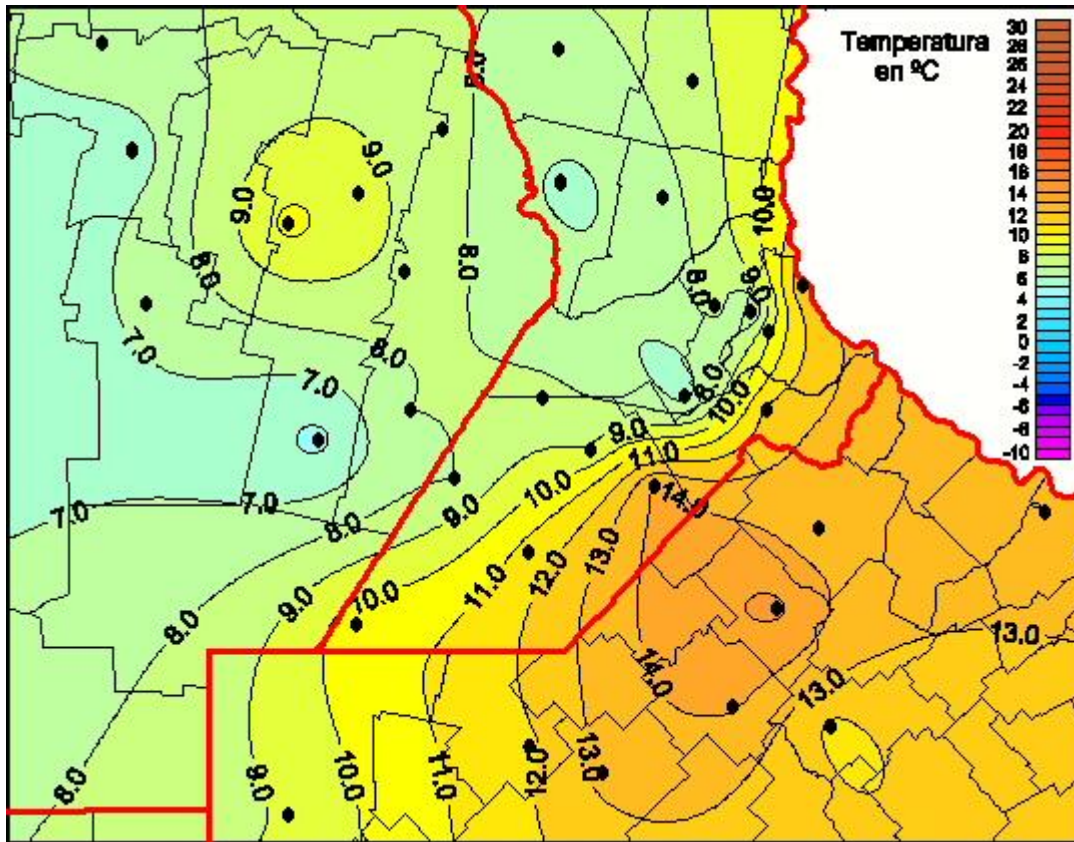

## Temperaturas Mínimas

Mapa de temperaturas mínimas de las las últimas 24 horas.  
(Desde las 8:00AM hasta las 8:00AM). Se actualiza a las 10:00hs.