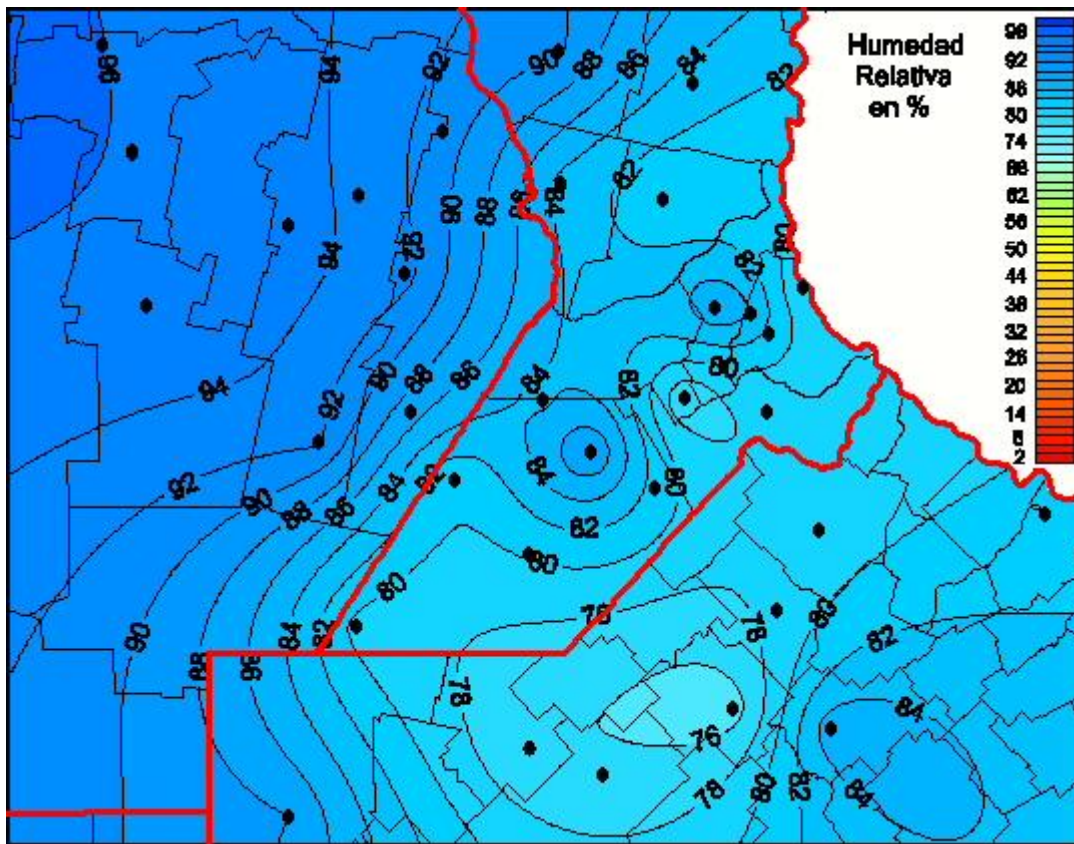

Humedad Relativa

Mapa de humedad relativa de las las últimas 24 horas.
(Desde las 8:00AM hasta las 8:00AM). Se actualiza a las 10:00hs.