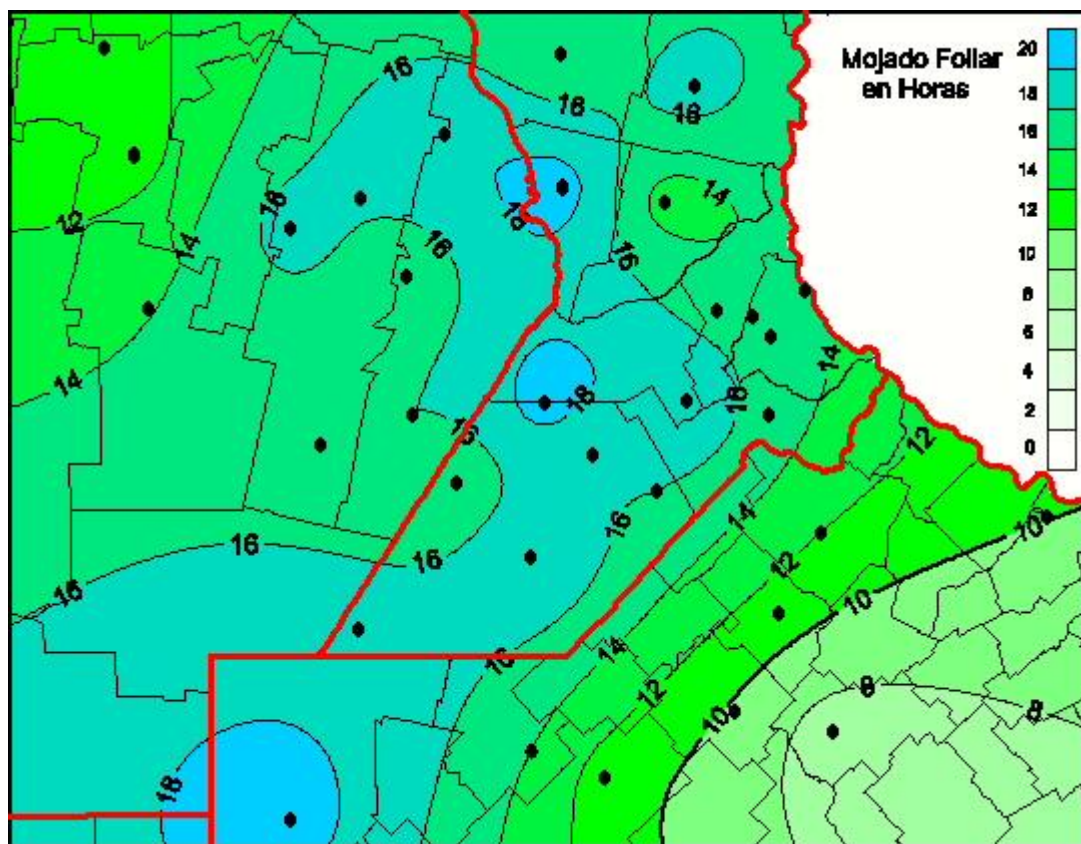

## Humedad de Hoja

Mapa de humedad de hoja de las las últimas 24 horas.  
(Desde las 8:00AM hasta las 8:00AM). Se actualiza a las 10:00hs.