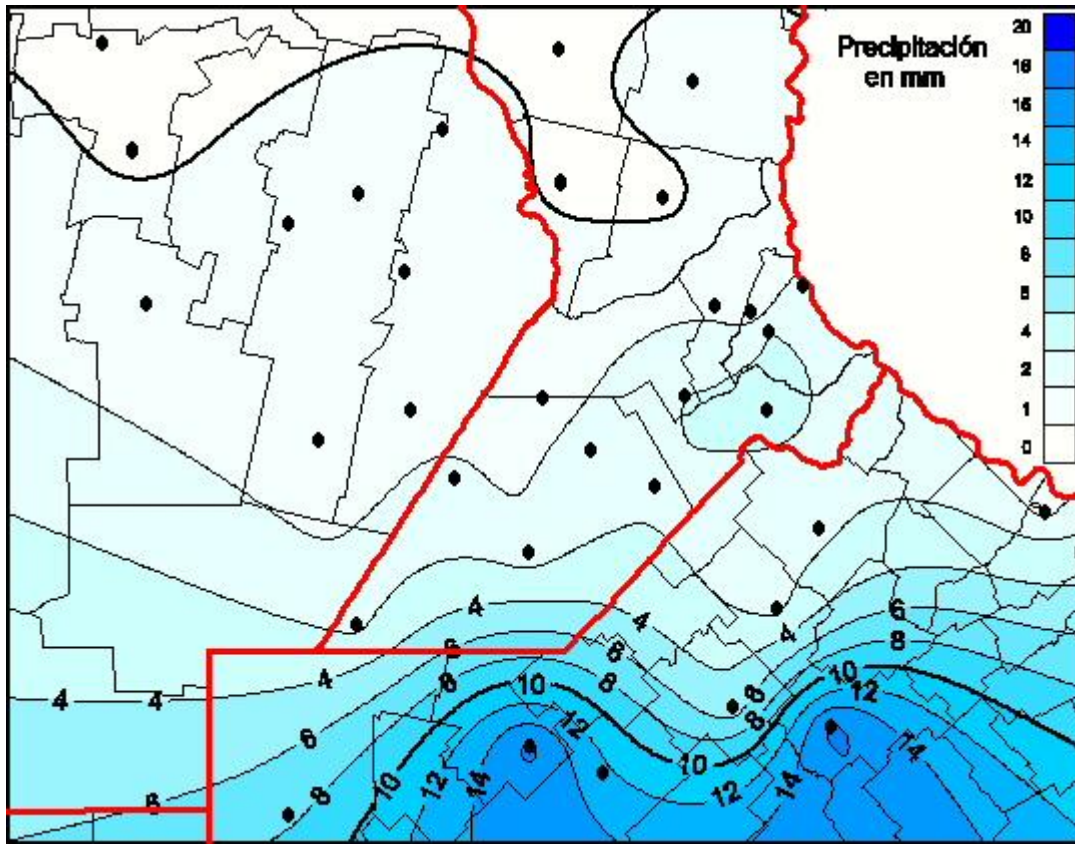

Lluvias

Mapa de precipitación acumulada en las últimas 24 horas.
(Desde las 8:00AM hasta las 8:00AM). Se actualiza a las 10:00hs.