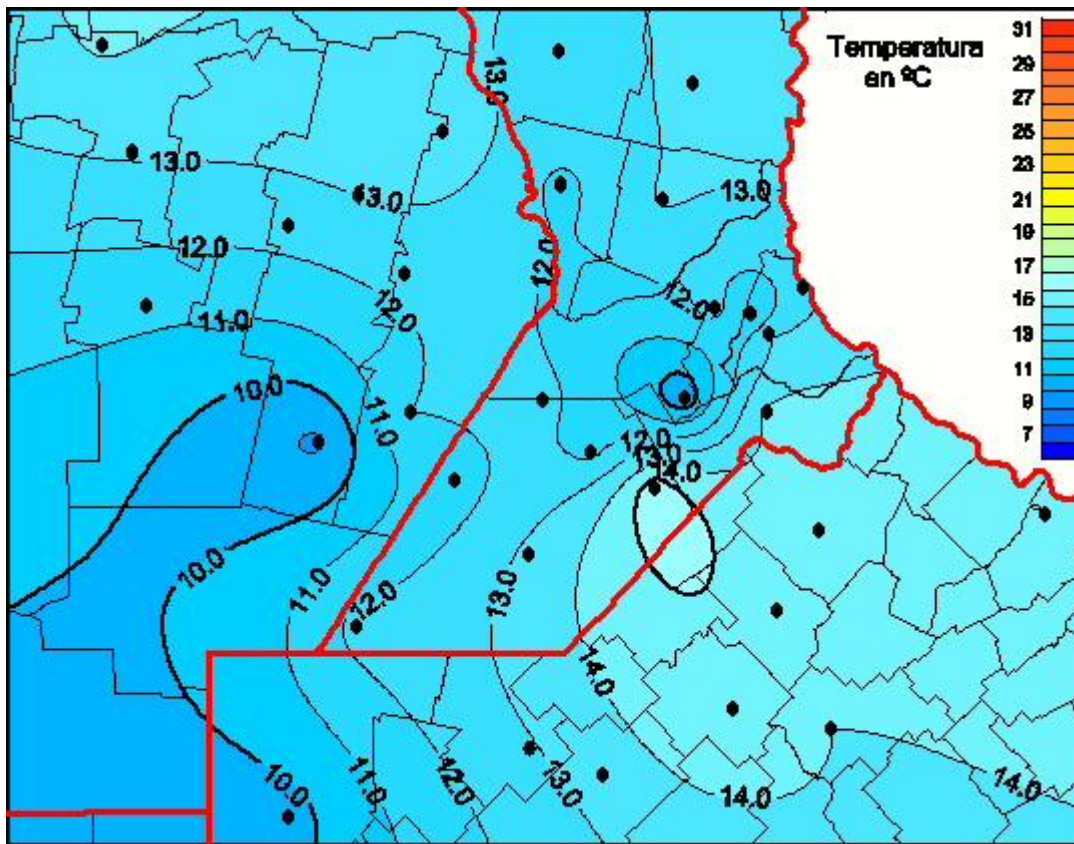

# Temperaturas Medias

Mapa de temperaturas medias de las las últimas 24 horas.  
(Desde las 8:00AM hasta las 8:00AM). Se actualiza a las 10:00hs.