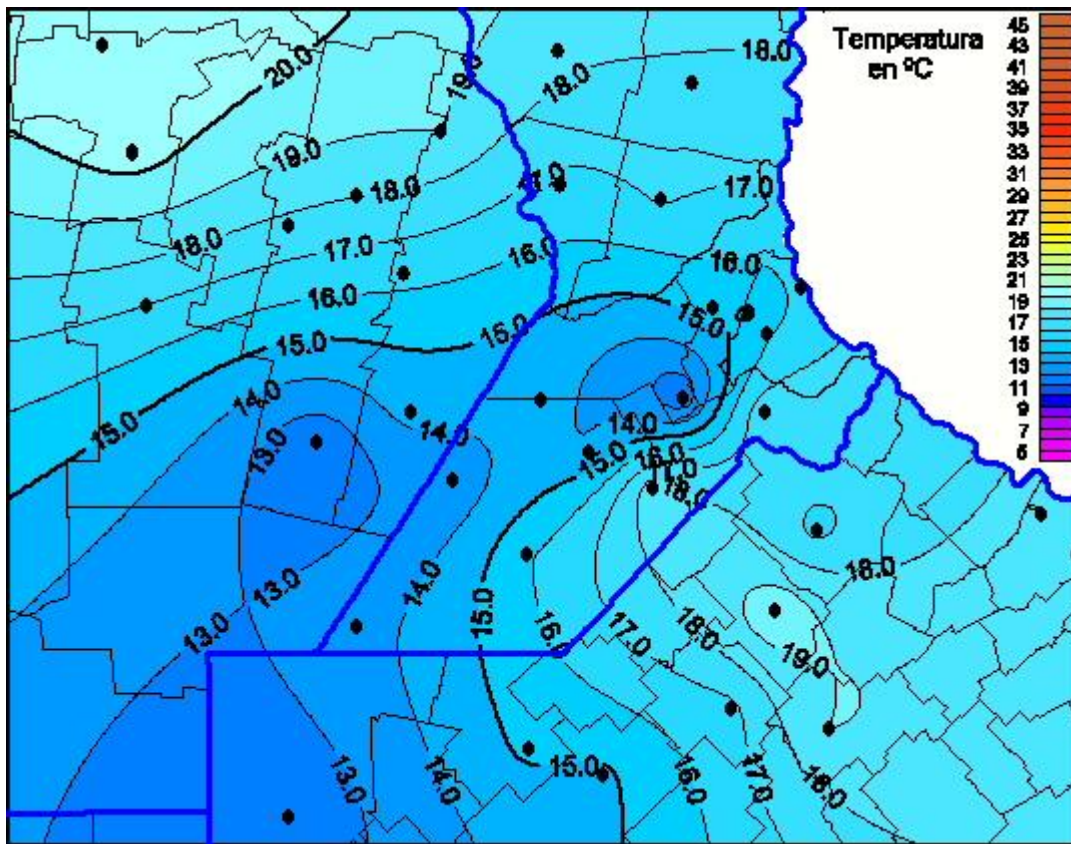

Temperaturas Máximas

Mapa de temperaturas máximas de las últimas 24 horas.
(Desde las 8:00AM hasta las 8:00AM). Se actualiza a las 10:00hs.