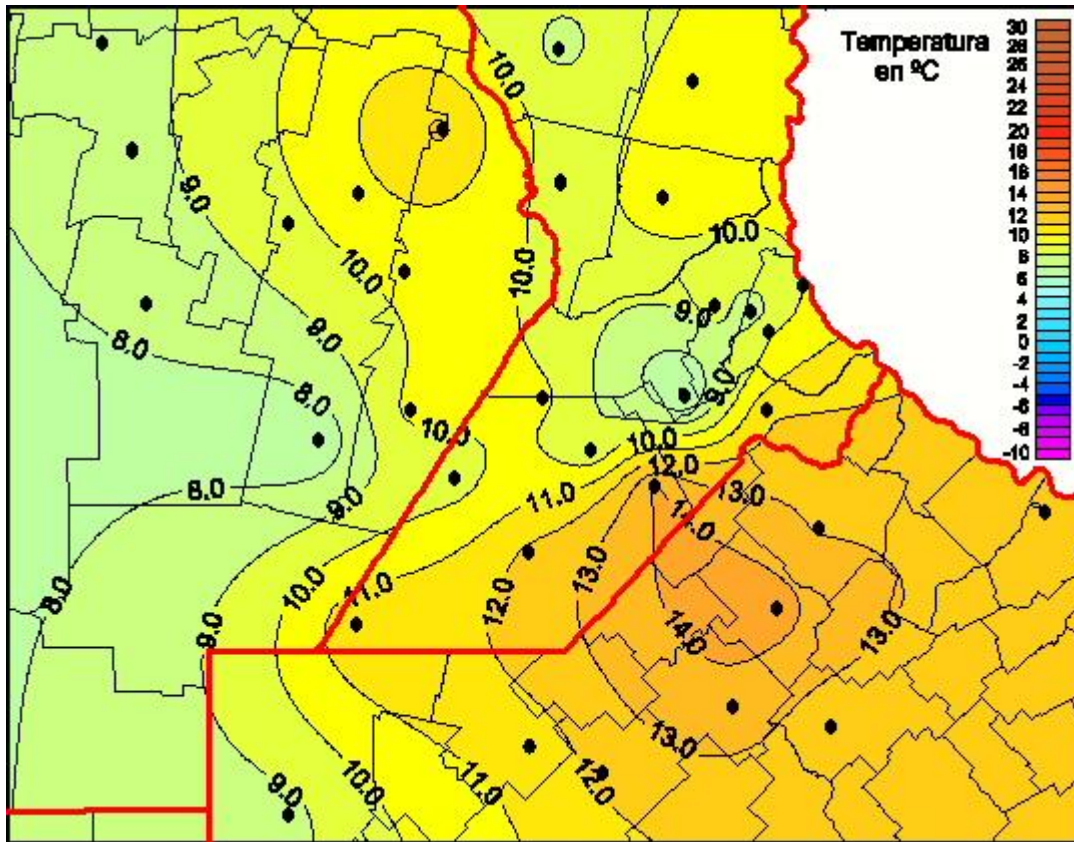

Temperaturas Mínimas

Mapa de temperaturas mínimas de las las últimas 24 horas.
(Desde las 8:00AM hasta las 8:00AM). Se actualiza a las 10:00hs.