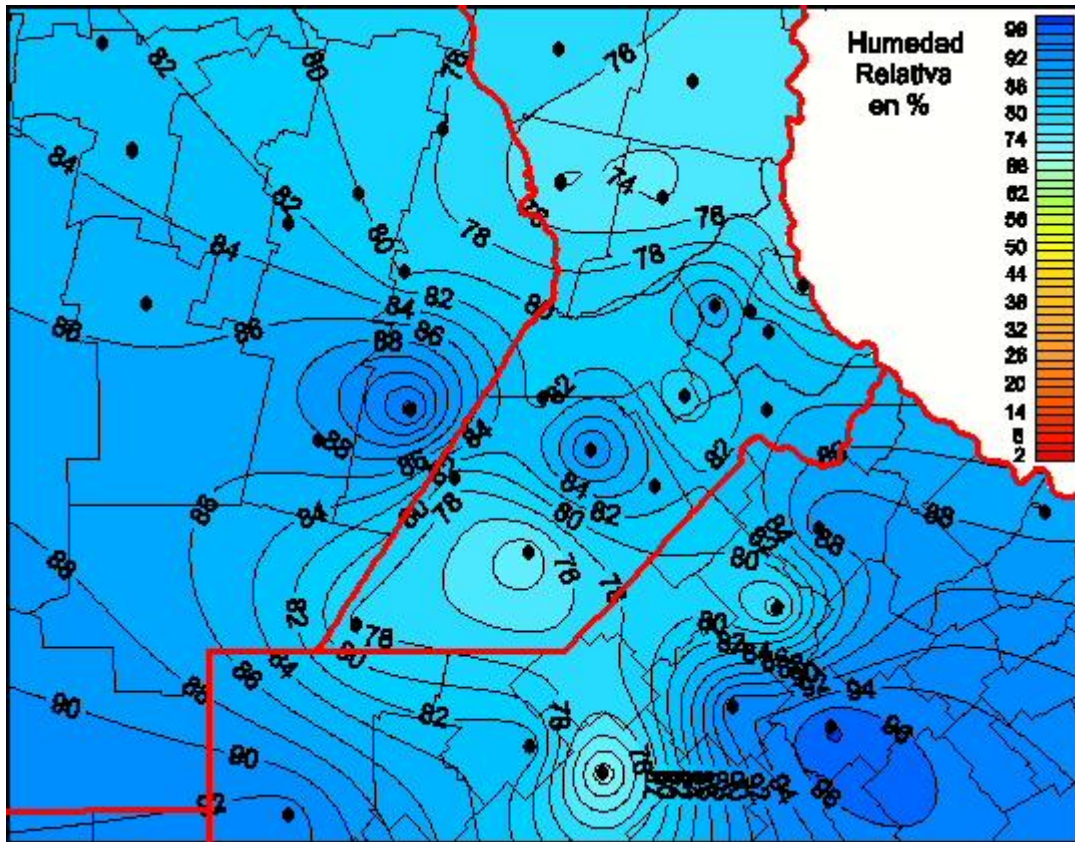

Humedad Relativa

Mapa de humedad relativa de las últimas 24 horas.
(Desde las 8:00AM hasta las 8:00AM). Se actualiza a las 10:00hs.