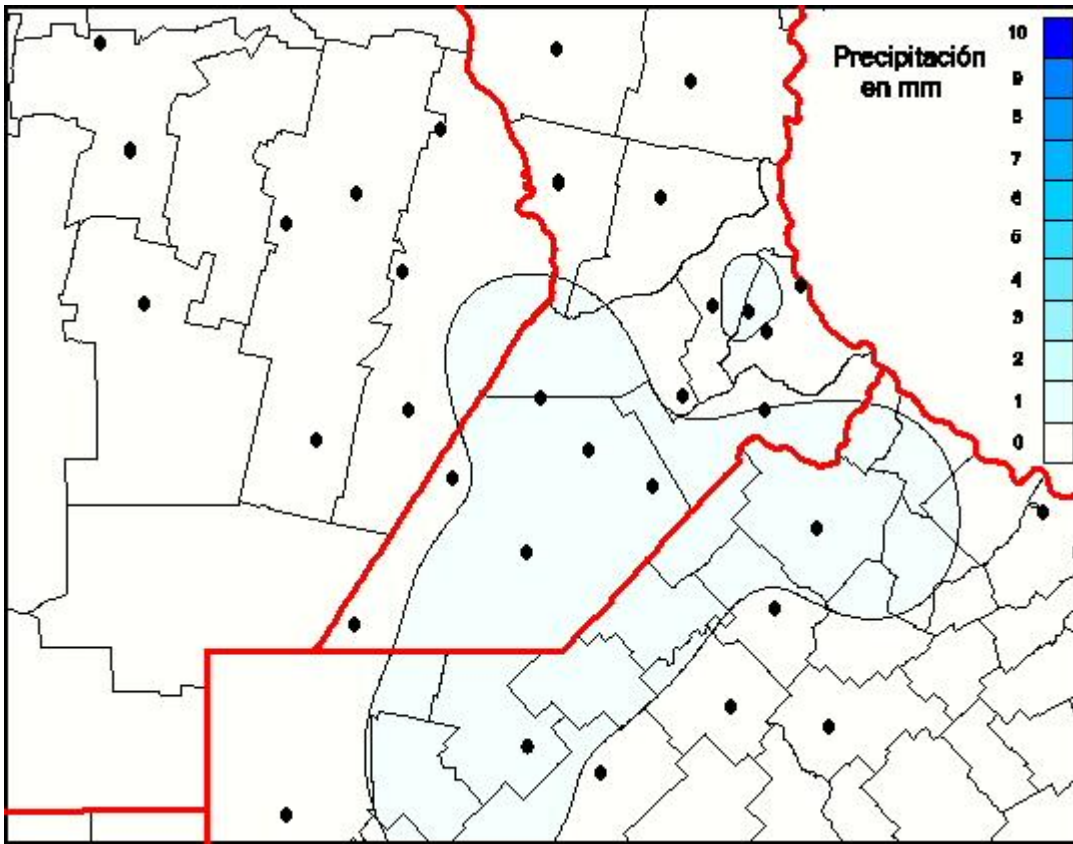

## Lluvias

Mapa de precipitación acumulada en las últimas 24 horas.  
(Desde las 8:00AM hasta las 8:00AM). Se actualiza a las 10:00hs.