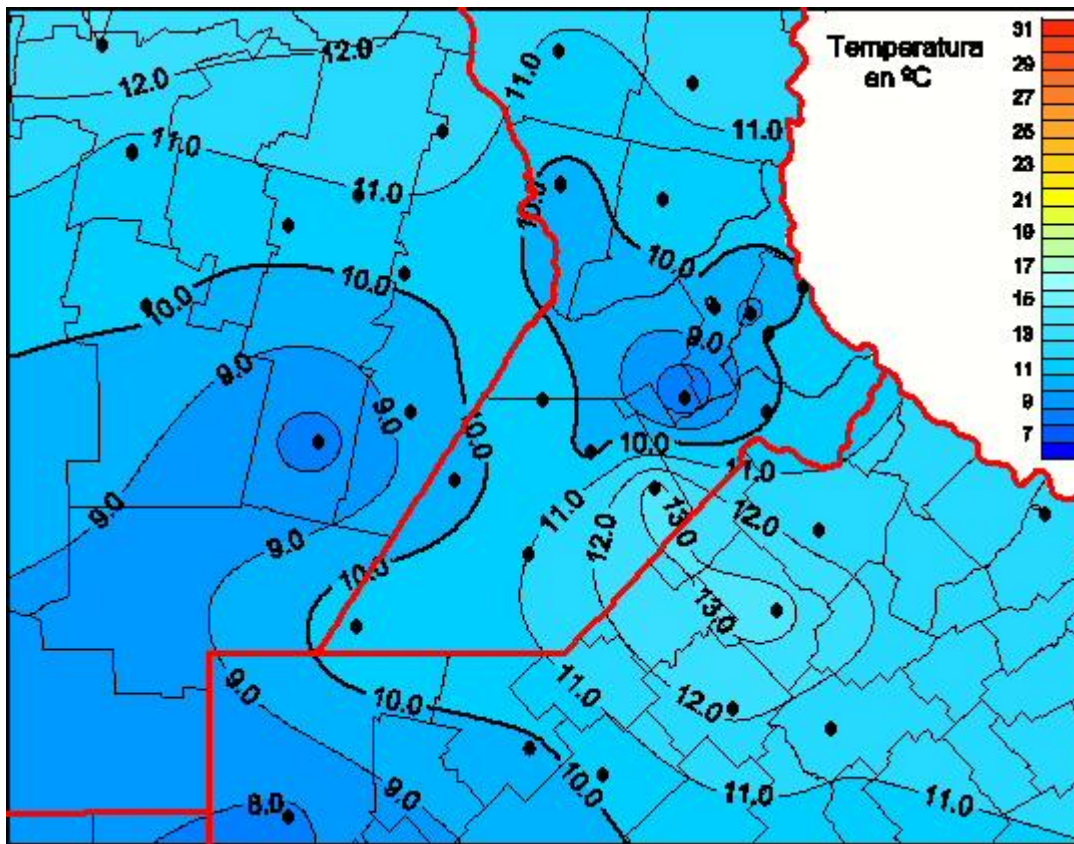

Temperaturas Medias

Mapa de temperaturas medias de las las últimas 24 horas.
(Desde las 8:00AM hasta las 8:00AM). Se actualiza a las 10:00hs.