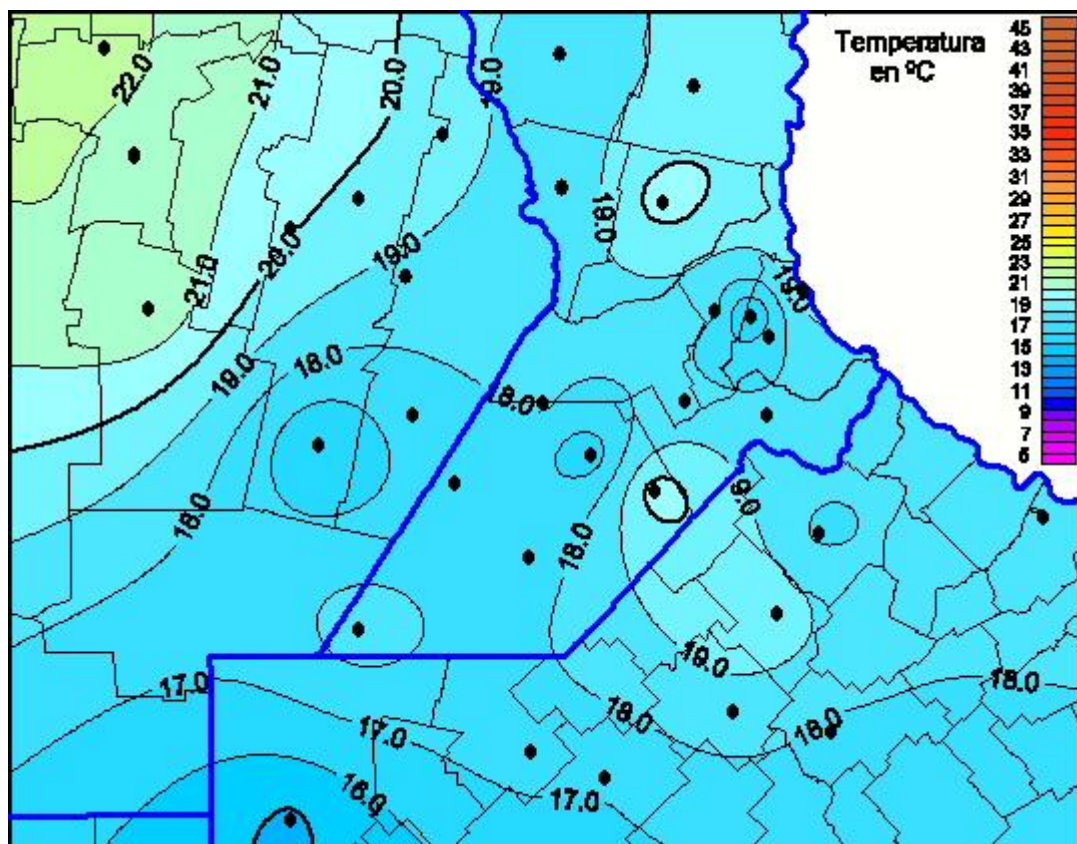

## Temperaturas Máximas

Mapa de temperaturas máximas de las últimas 24 horas.  
(Desde las 8:00AM hasta las 8:00AM). Se actualiza a las 10:00hs.