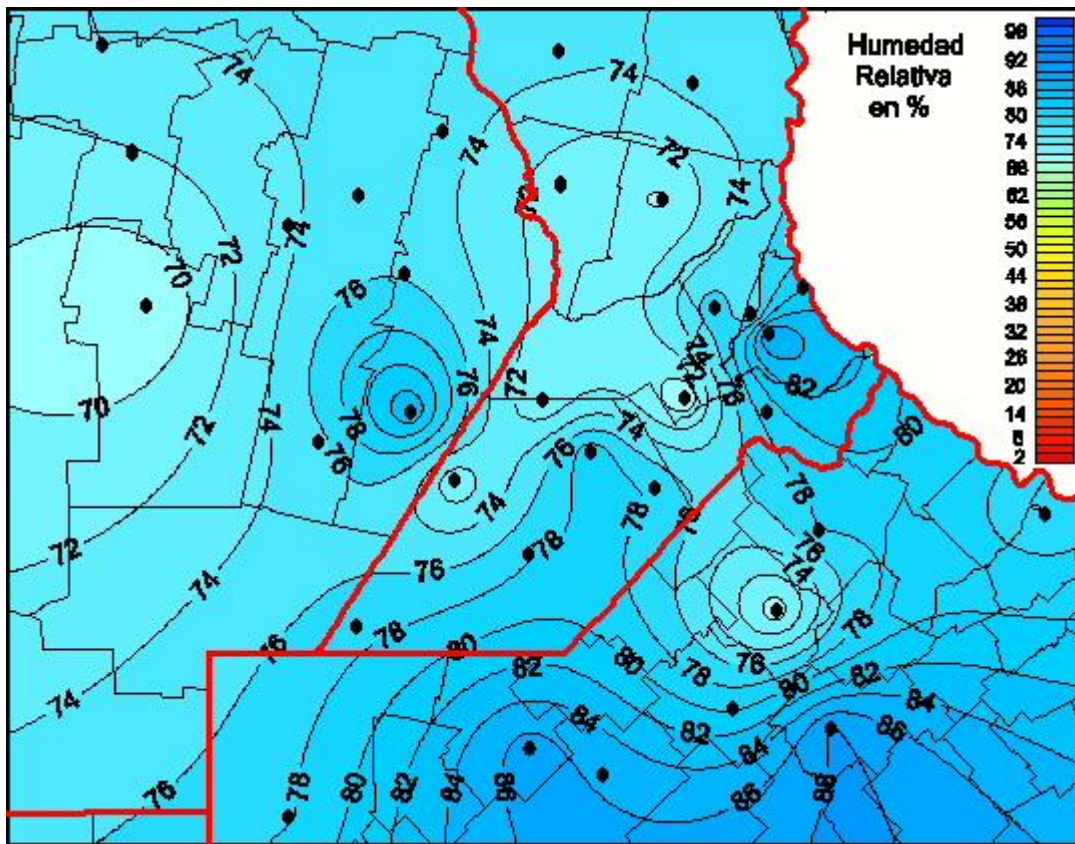

# Humedad Relativa

Mapa de humedad relativa de las las últimas 24 horas.  
(Desde las 8:00AM hasta las 8:00AM). Se actualiza a las 10:00hs.