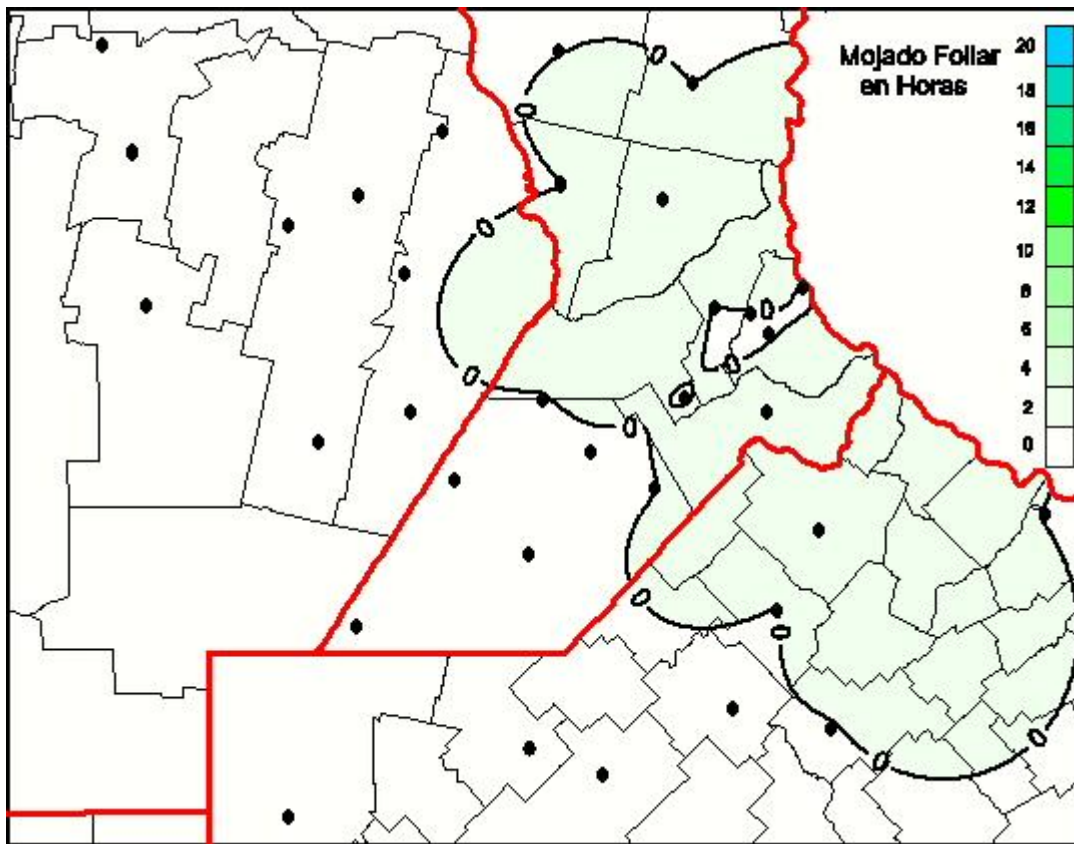

Humedad de Hoja

Mapa de humedad de hoja de las las últimas 24 horas.
(Desde las 8:00AM hasta las 8:00AM). Se actualiza a las 10:00hs.