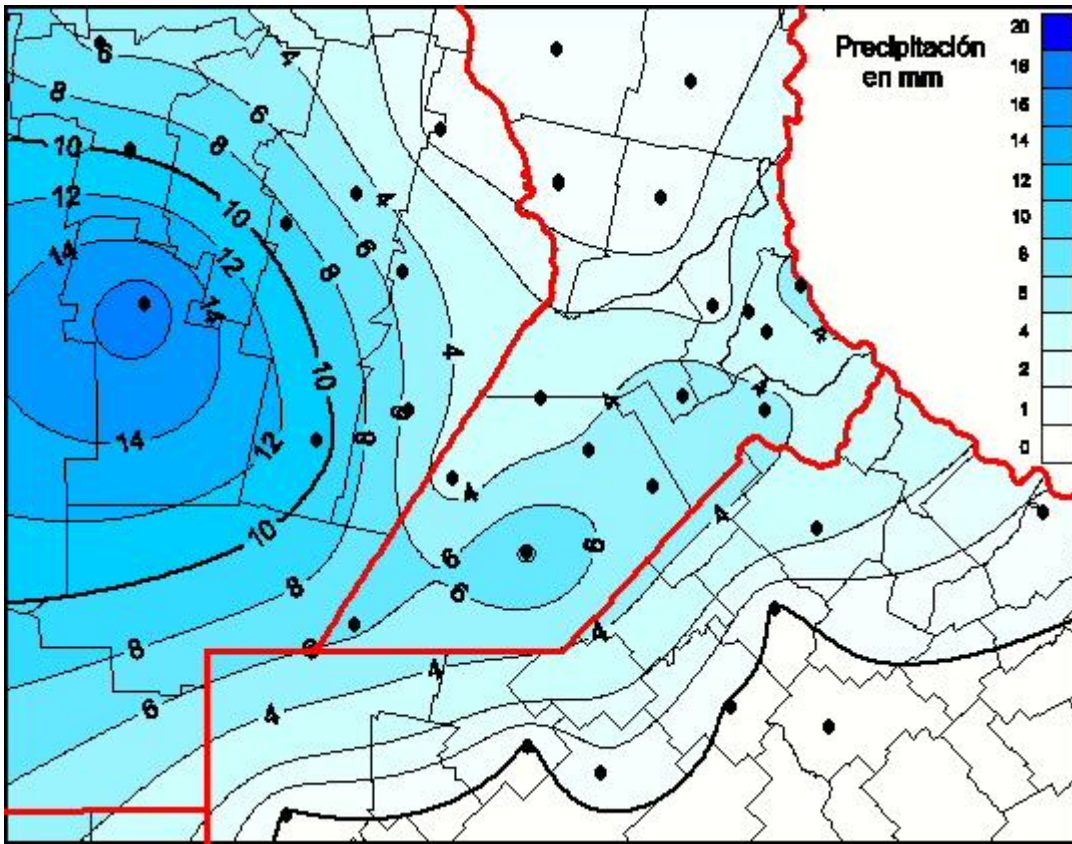

Lluvias

Mapa de precipitación acumulada en las últimas 24 horas.
(Desde las 8:00AM hasta las 8:00AM). Se actualiza a las 10:00hs.