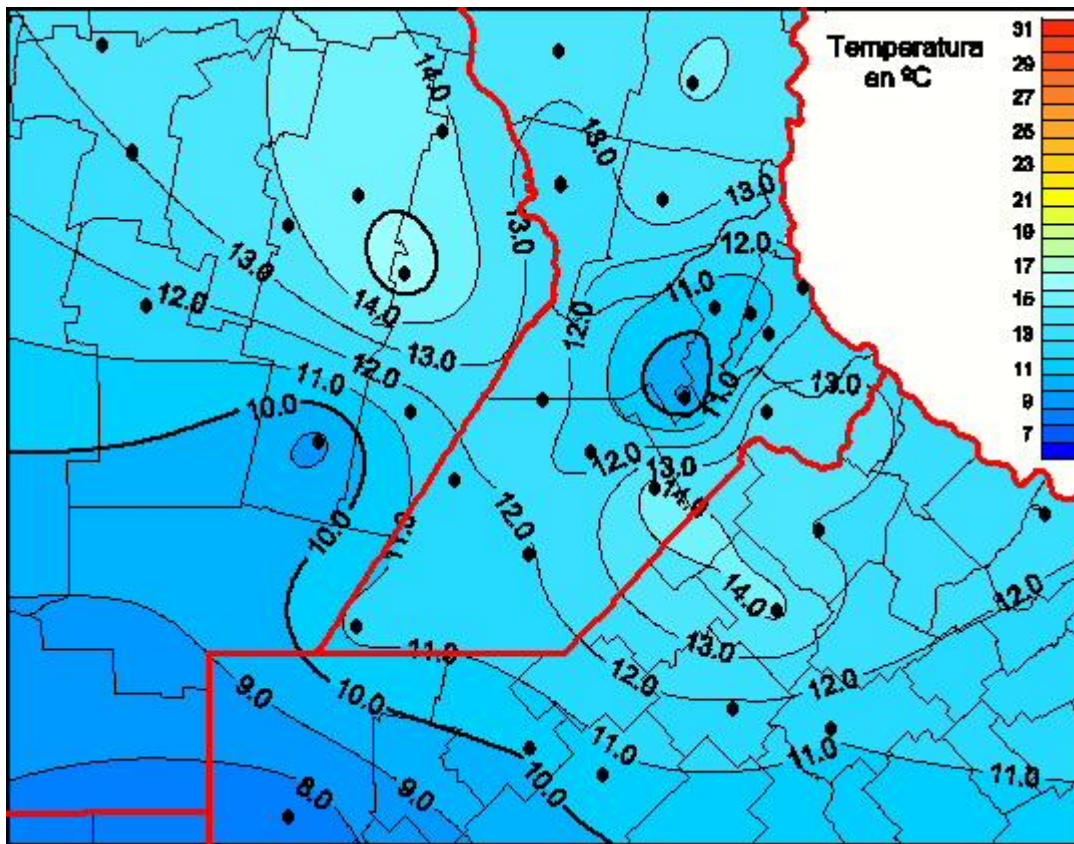

## Temperaturas Medias

Mapa de temperaturas medias de las últimas 24 horas.  
(Desde las 8:00AM hasta las 8:00AM). Se actualiza a las 10:00hs.