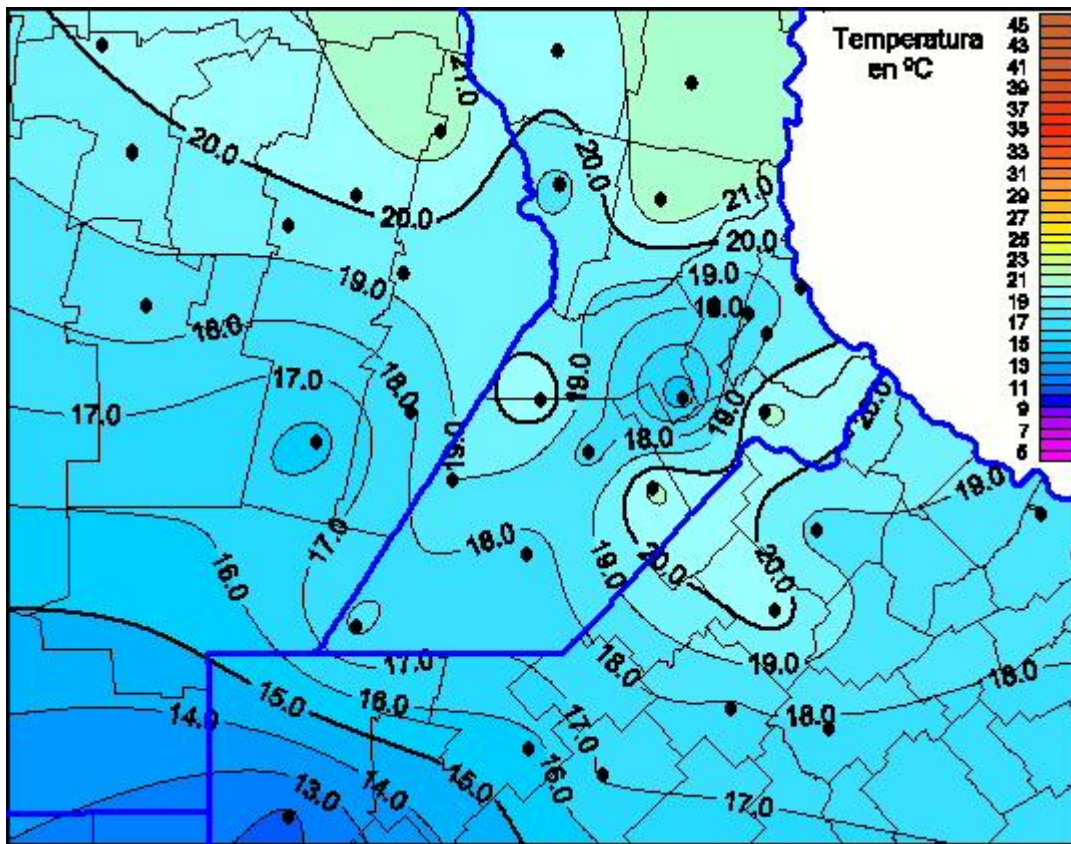

Temperaturas Máximas

Mapa de temperaturas máximas de las últimas 24 horas.
(Desde las 8:00AM hasta las 8:00AM). Se actualiza a las 10:00hs.