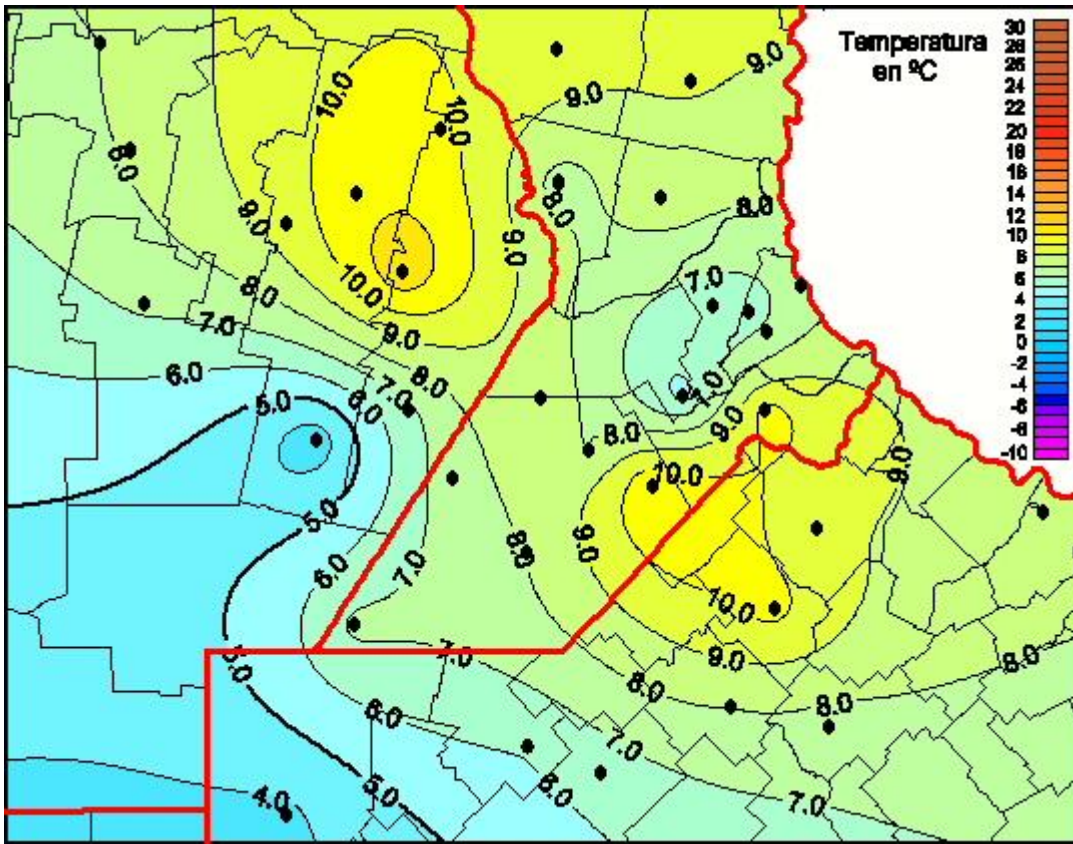

Temperaturas Mínimas

Mapa de temperaturas mínimas de las las últimas 24 horas.
(Desde las 8:00AM hasta las 8:00AM). Se actualiza a las 10:00hs.