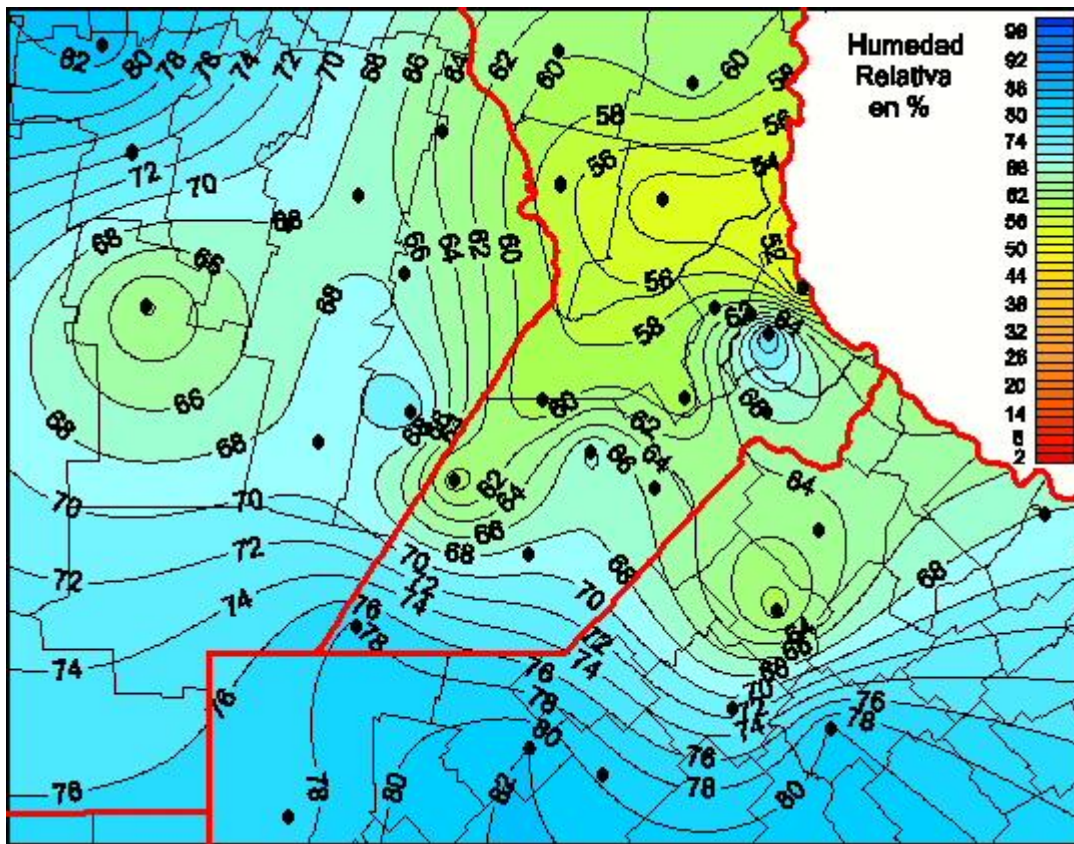

## Humedad Relativa

Mapa de humedad relativa de las últimas 24 horas.  
(Desde las 8:00AM hasta las 8:00AM). Se actualiza a las 10:00hs.