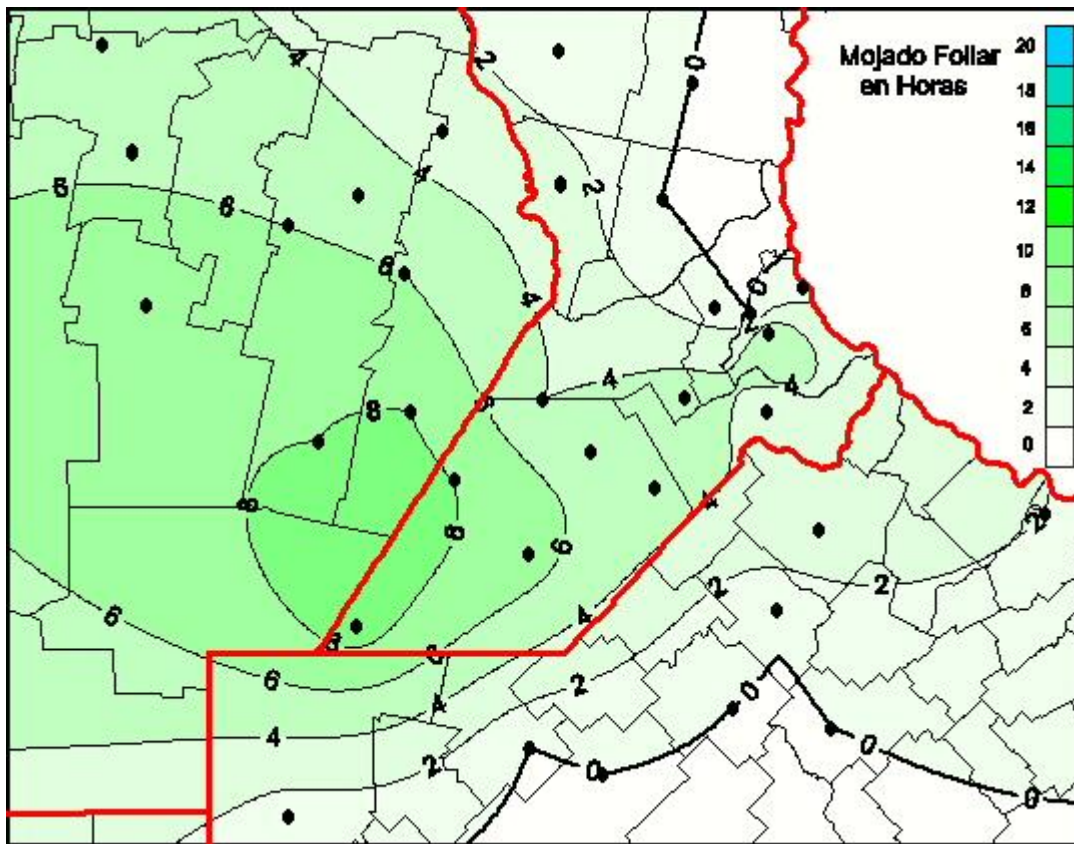

Humedad de Hoja

Mapa de humedad de hoja de las las últimas 24 horas.
(Desde las 8:00AM hasta las 8:00AM). Se actualiza a las 10:00hs.