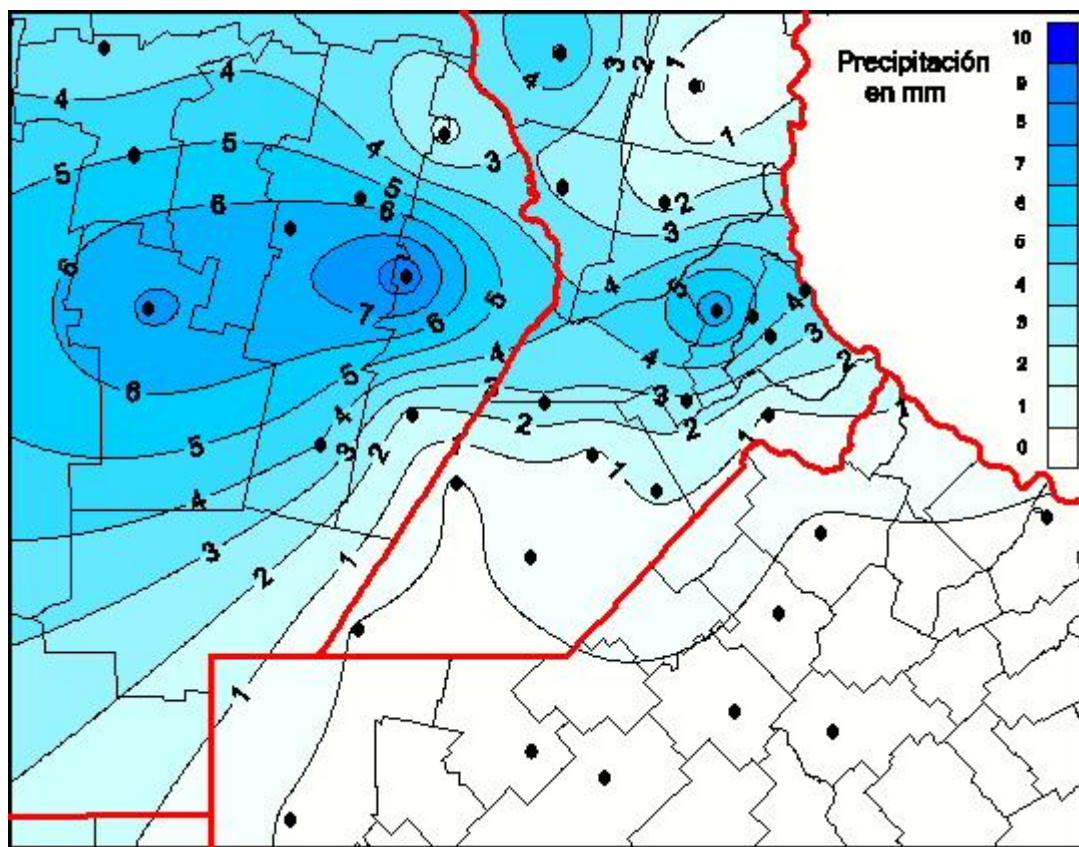

Lluvias

Mapa de precipitación acumulada en las últimas 72 horas.
(Desde las 8:00AM hasta las 8:00AM). Se actualiza a las 10:00hs.