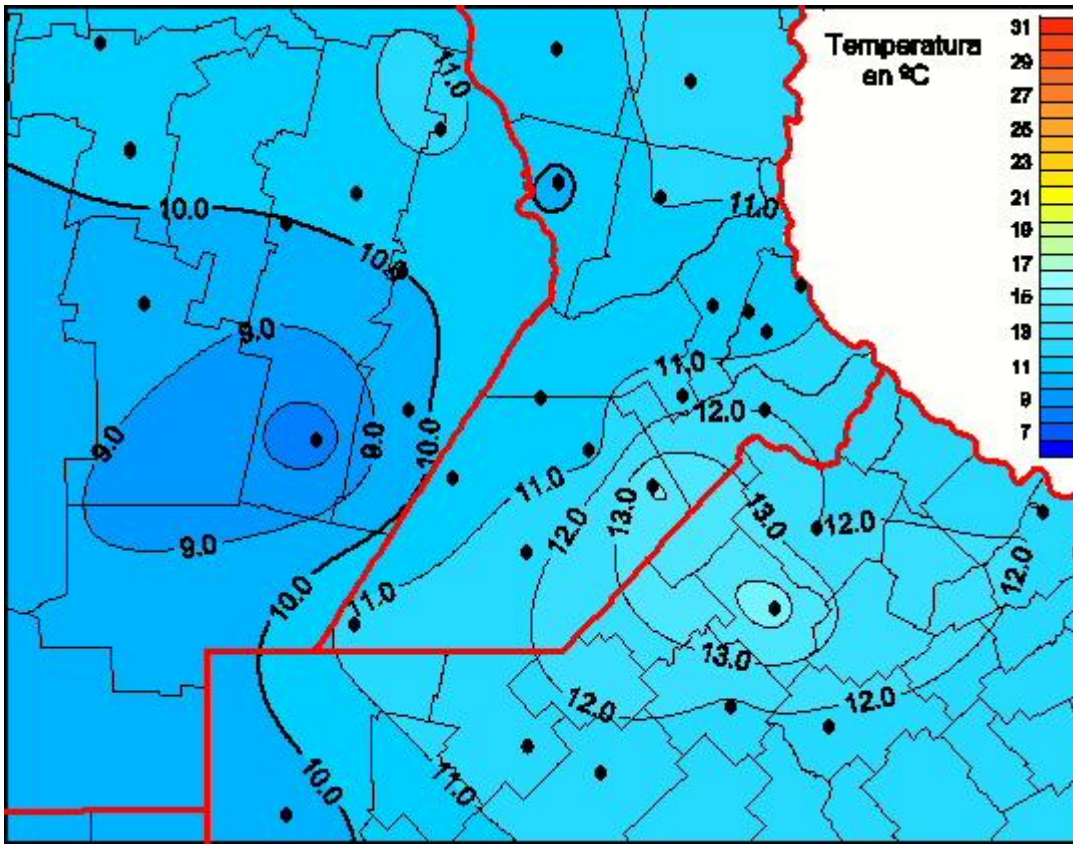

# Temperaturas Medias

Mapa de temperaturas medias de las las últimas 72 horas.  
(Desde las 8:00AM hasta las 8:00AM). Se actualiza a las 10:00hs.