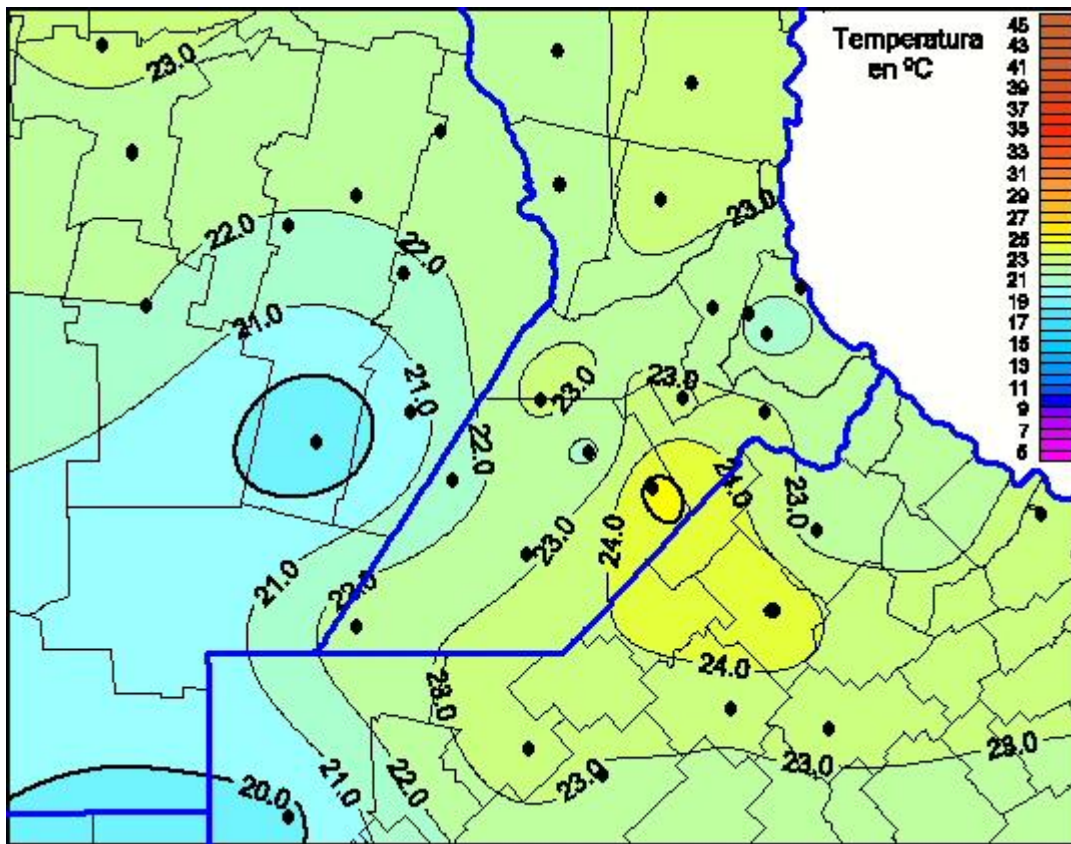

## Temperaturas Máximas

Mapa de temperaturas máximas de las últimas 72 horas.  
(Desde las 8:00AM hasta las 8:00AM). Se actualiza a las 10:00hs.