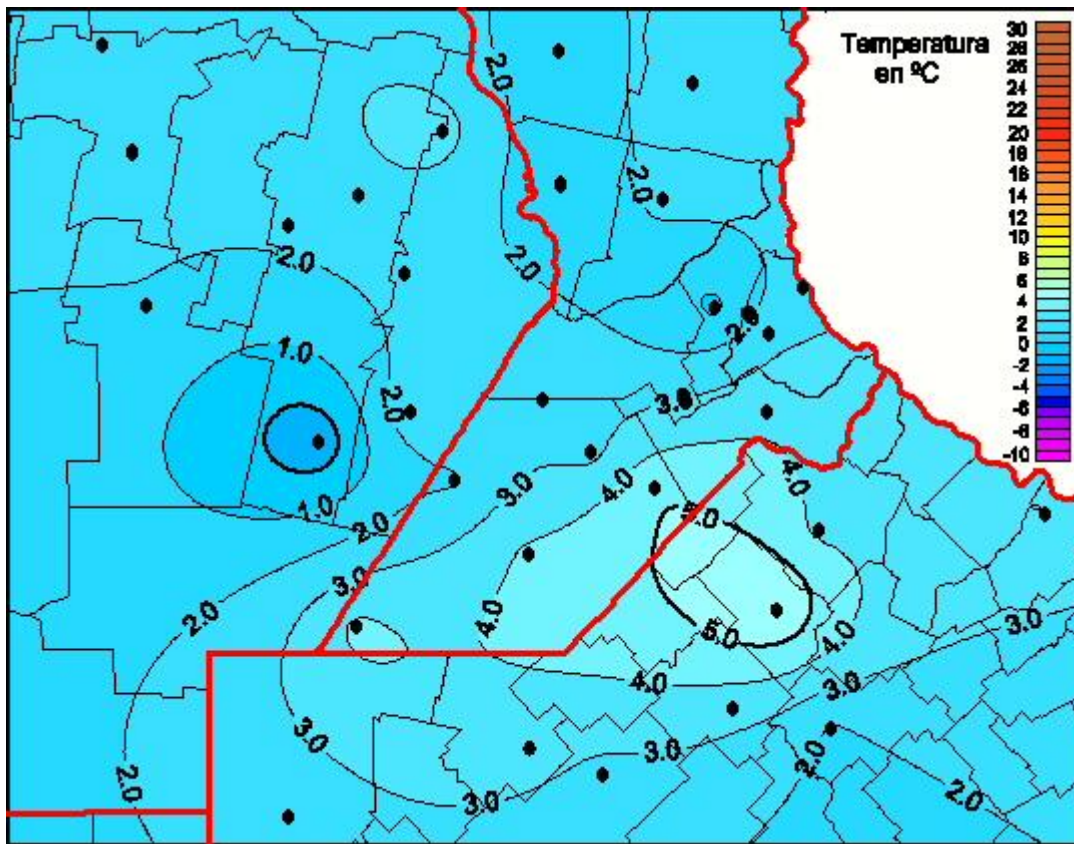

## Temperaturas Mínimas

Mapa de temperaturas mínimas de las las últimas 72 horas.  
(Desde las 8:00AM hasta las 8:00AM). Se actualiza a las 10:00hs.