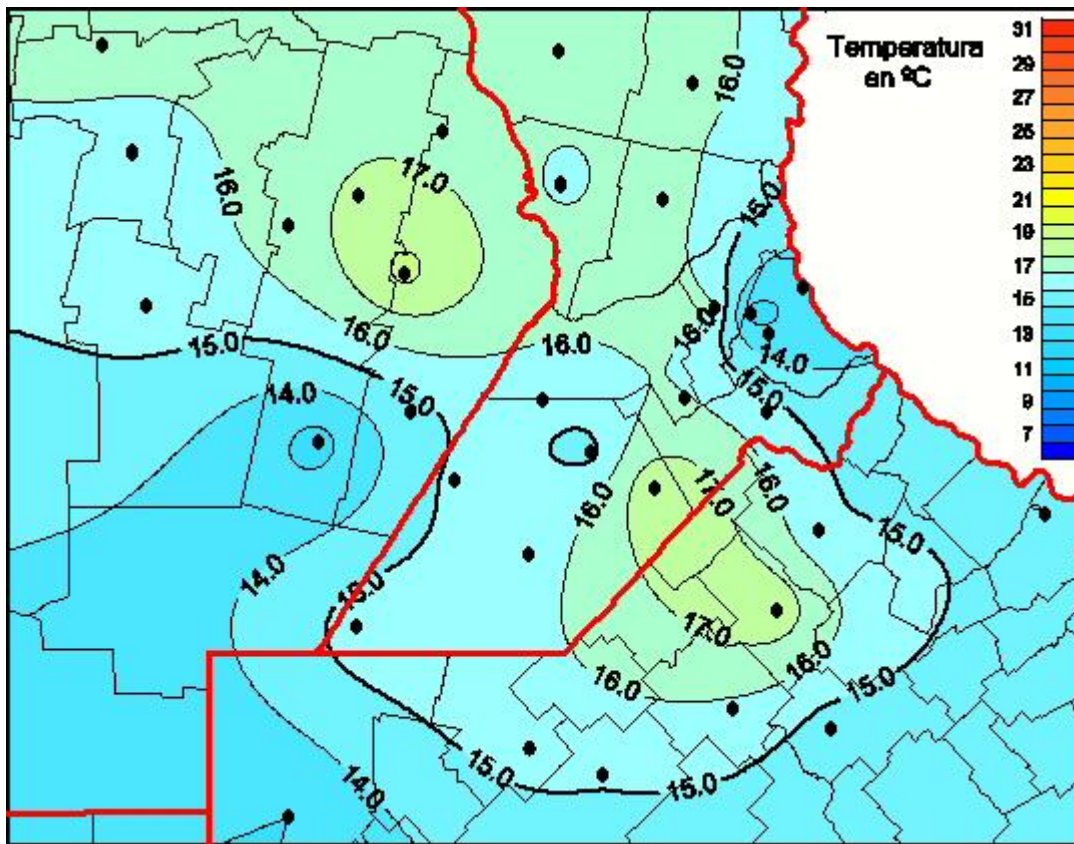

## Temperaturas Medias

Mapa de temperaturas medias de las últimas 24 horas.  
(Desde las 8:00AM hasta las 8:00AM). Se actualiza a las 10:00hs.