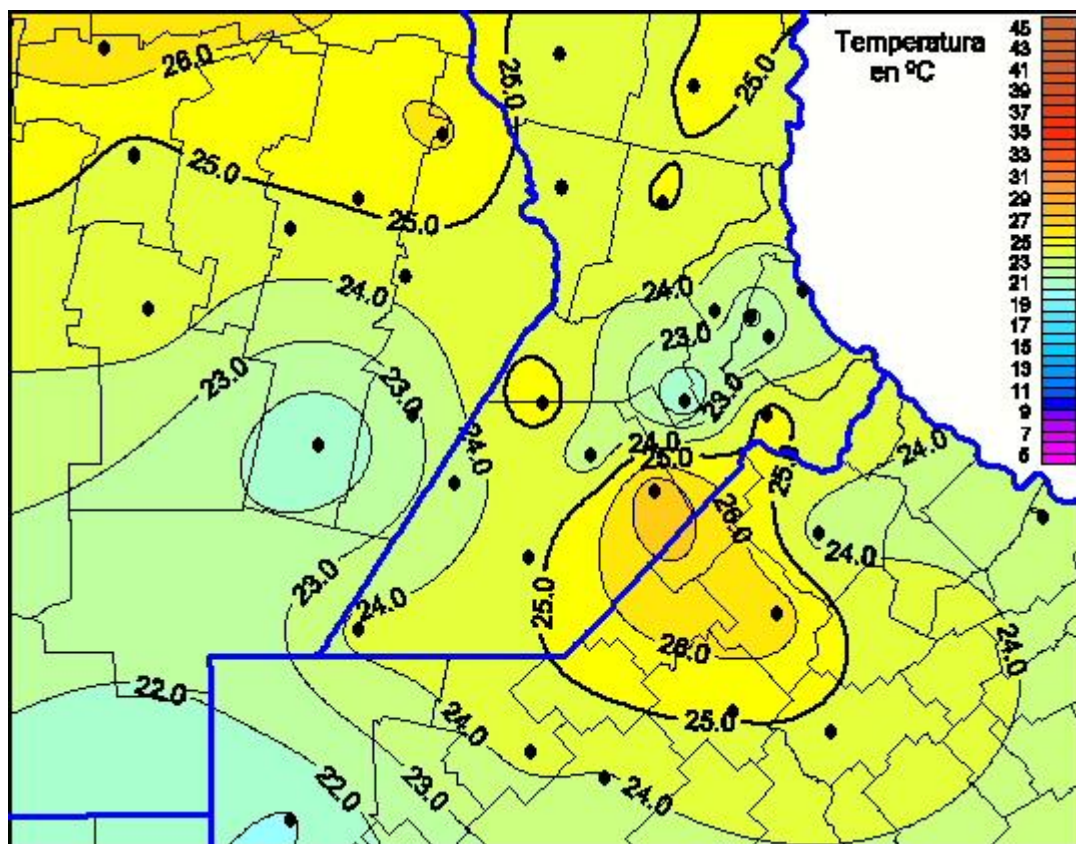

## Temperaturas Máximas

Mapa de temperaturas máximas de las últimas 24 horas.  
(Desde las 8:00AM hasta las 8:00AM). Se actualiza a las 10:00hs.