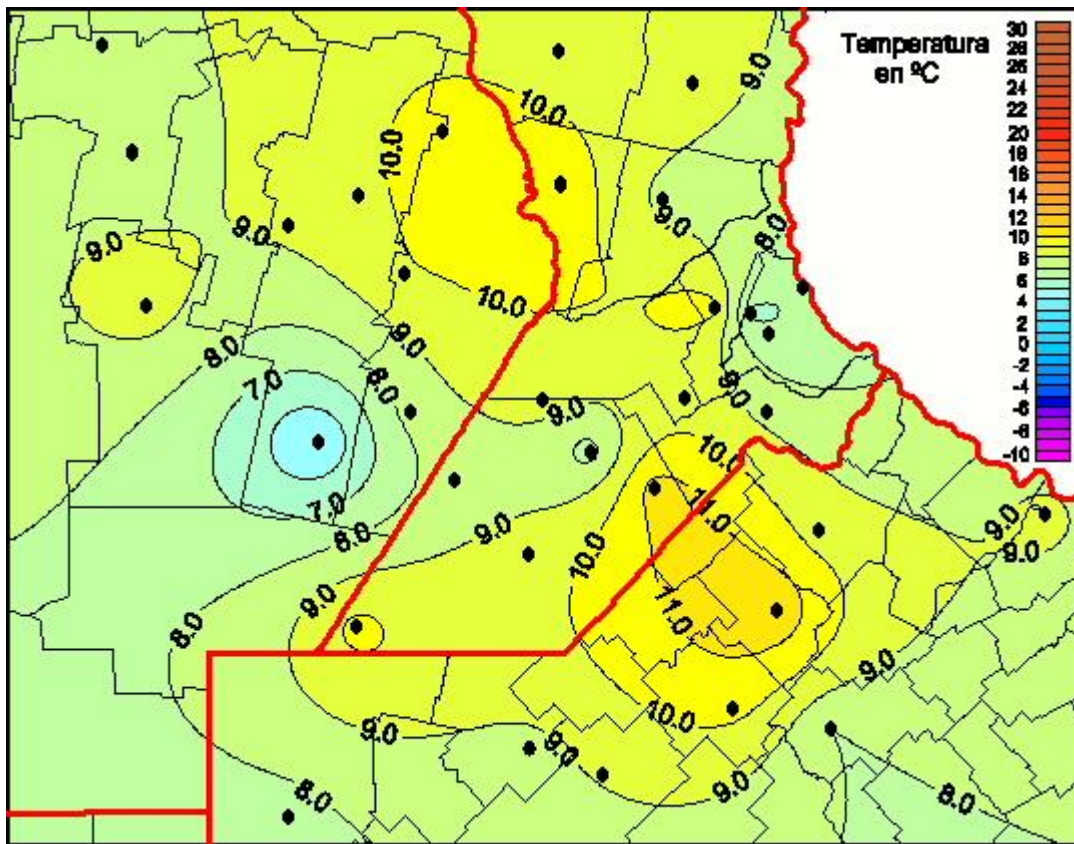

## Temperaturas Mínimas

Mapa de temperaturas mínimas de las las últimas 24 horas.  
(Desde las 8:00AM hasta las 8:00AM). Se actualiza a las 10:00hs.