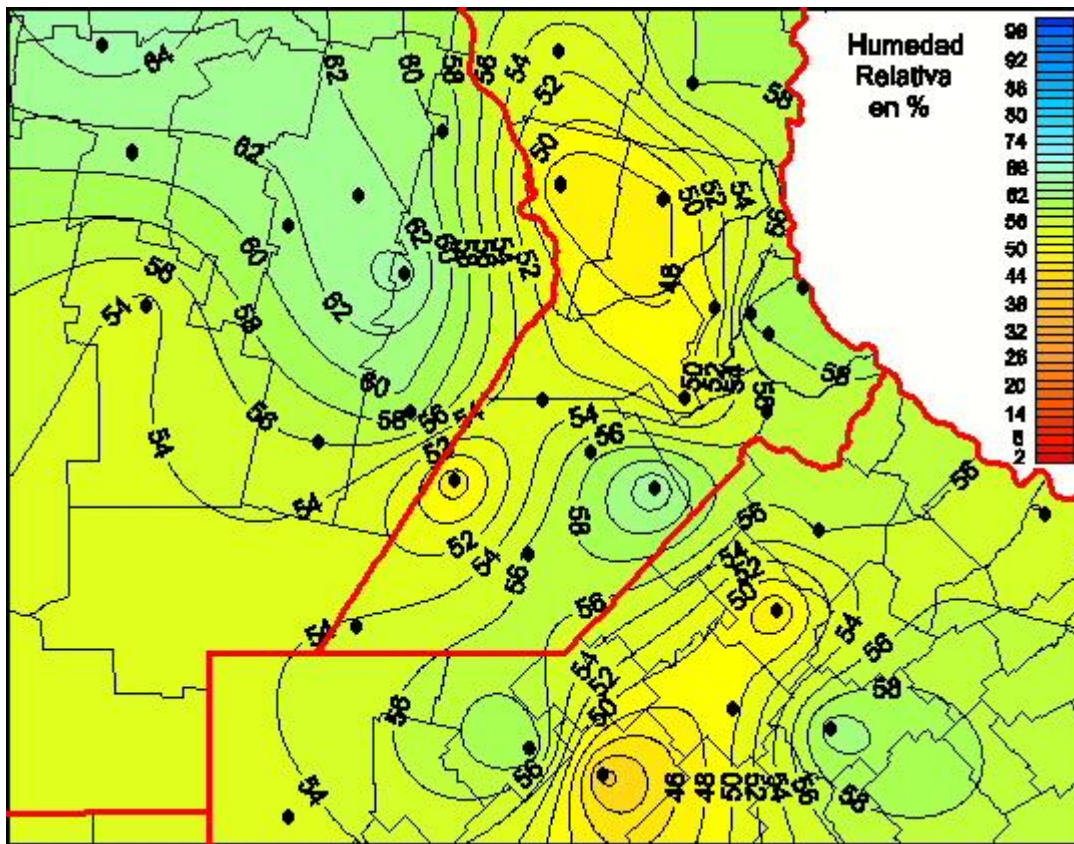

Humedad Relativa

Mapa de humedad relativa de las últimas 24 horas.
(Desde las 8:00AM hasta las 8:00AM). Se actualiza a las 10:00hs.