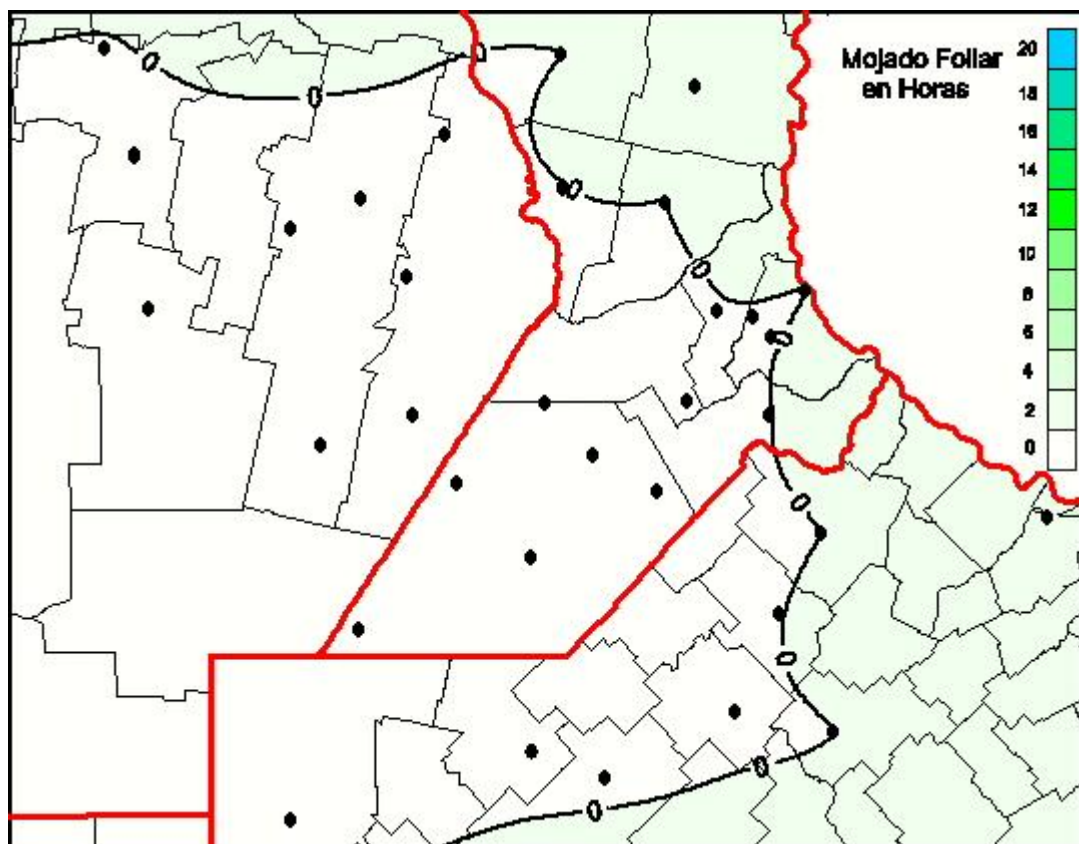

Humedad de Hoja

Mapa de humedad de hoja de las las últimas 24 horas.
(Desde las 8:00AM hasta las 8:00AM). Se actualiza a las 10:00hs.