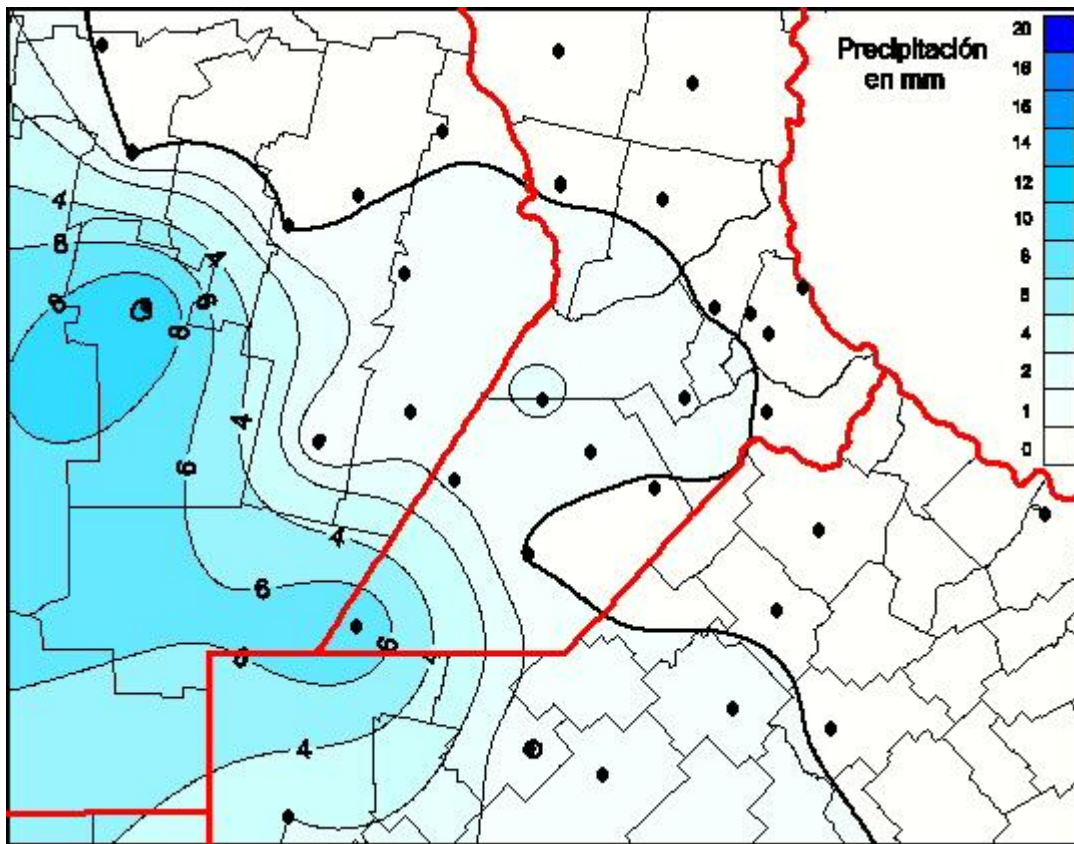

# Lluvias

Mapa de precipitación acumulada en las últimas 24 horas.  
(Desde las 8:00AM hasta las 8:00AM). Se actualiza a las 10:00hs.