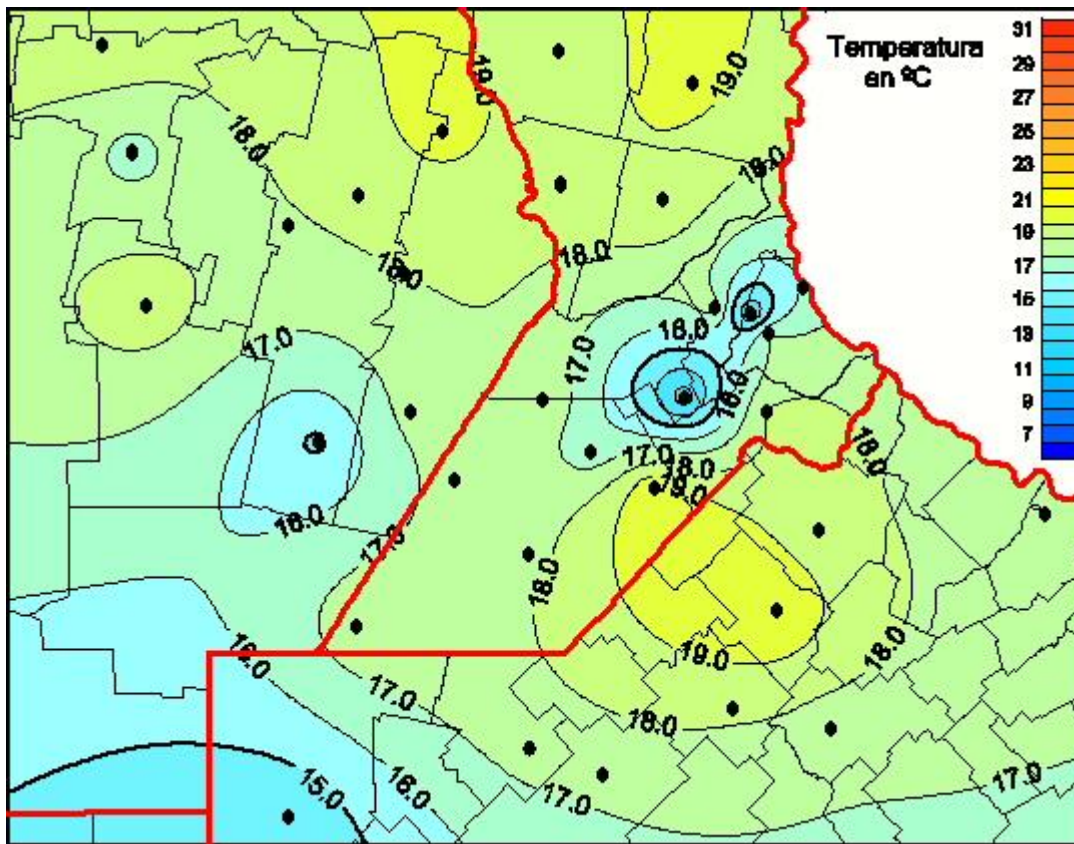

Temperaturas Medias

Mapa de temperaturas medias de las últimas 24 horas.
(Desde las 8:00AM hasta las 8:00AM). Se actualiza a las 10:00hs.