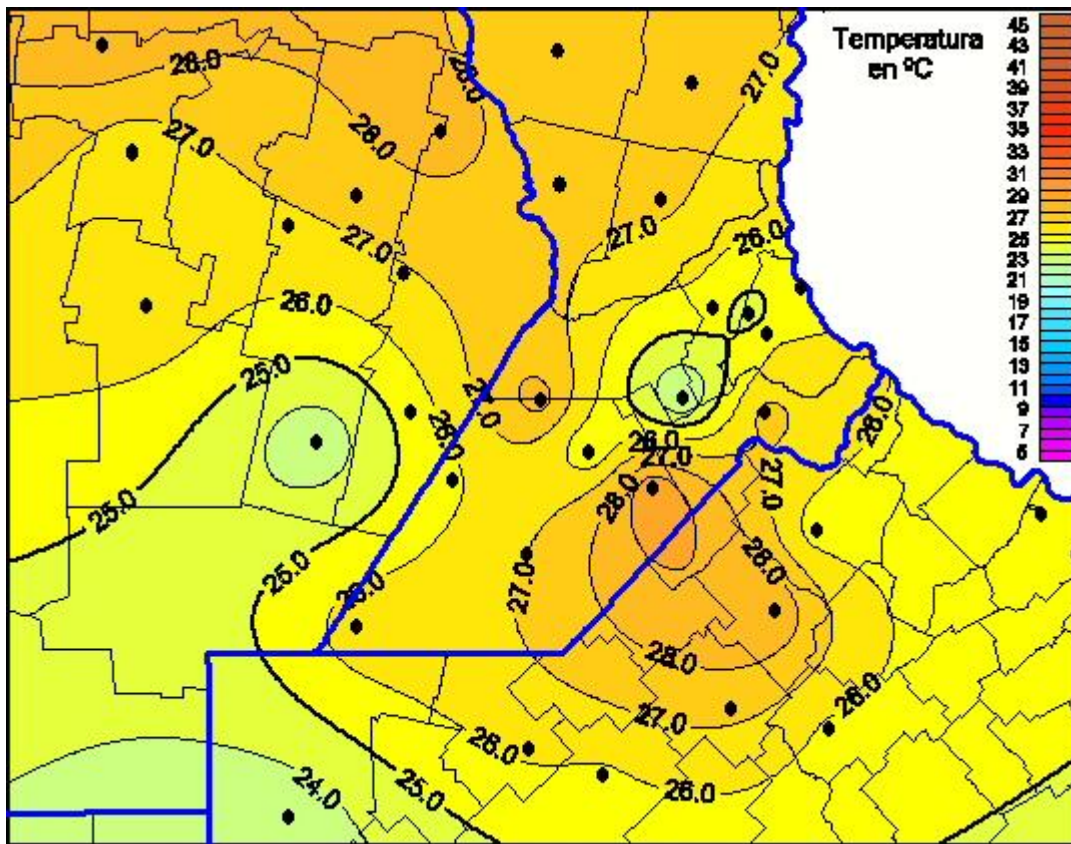

Temperaturas Máximas

Mapa de temperaturas máximas de las últimas 24 horas.
(Desde las 8:00AM hasta las 8:00AM). Se actualiza a las 10:00hs.