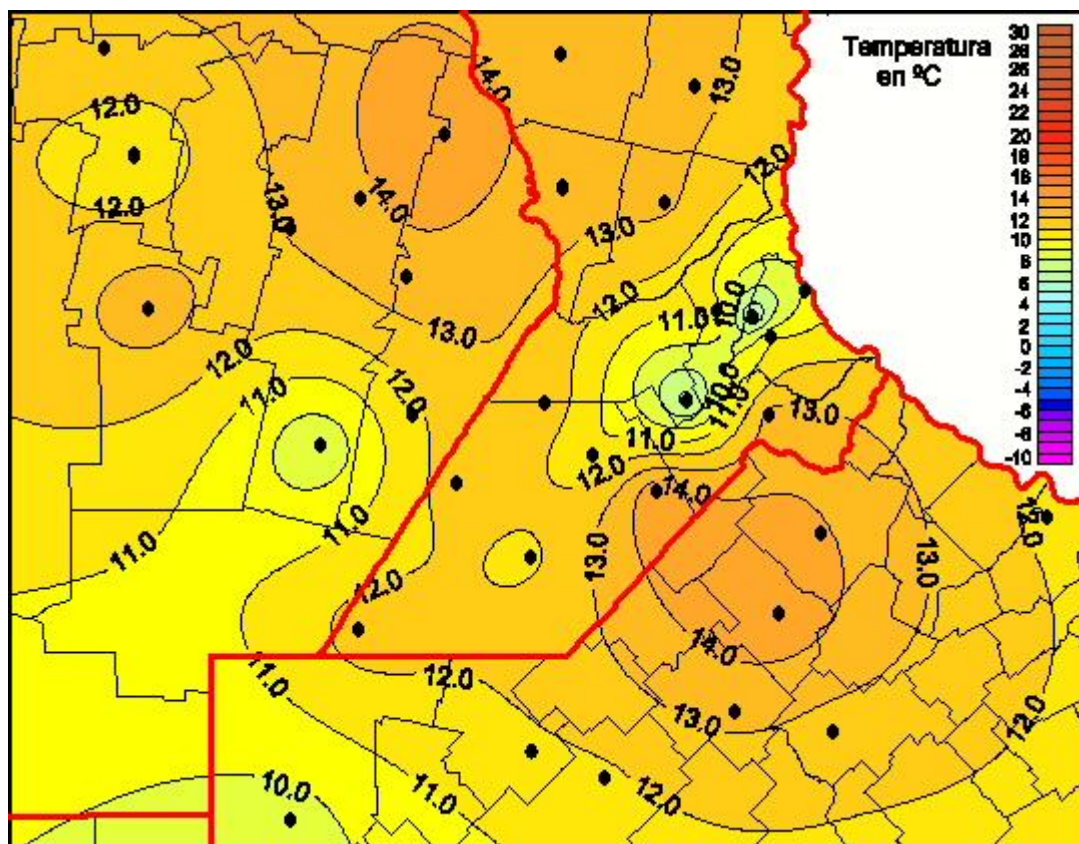

Temperaturas Mínimas

Mapa de temperaturas mínimas de las las últimas 24 horas.
(Desde las 8:00AM hasta las 8:00AM). Se actualiza a las 10:00hs.