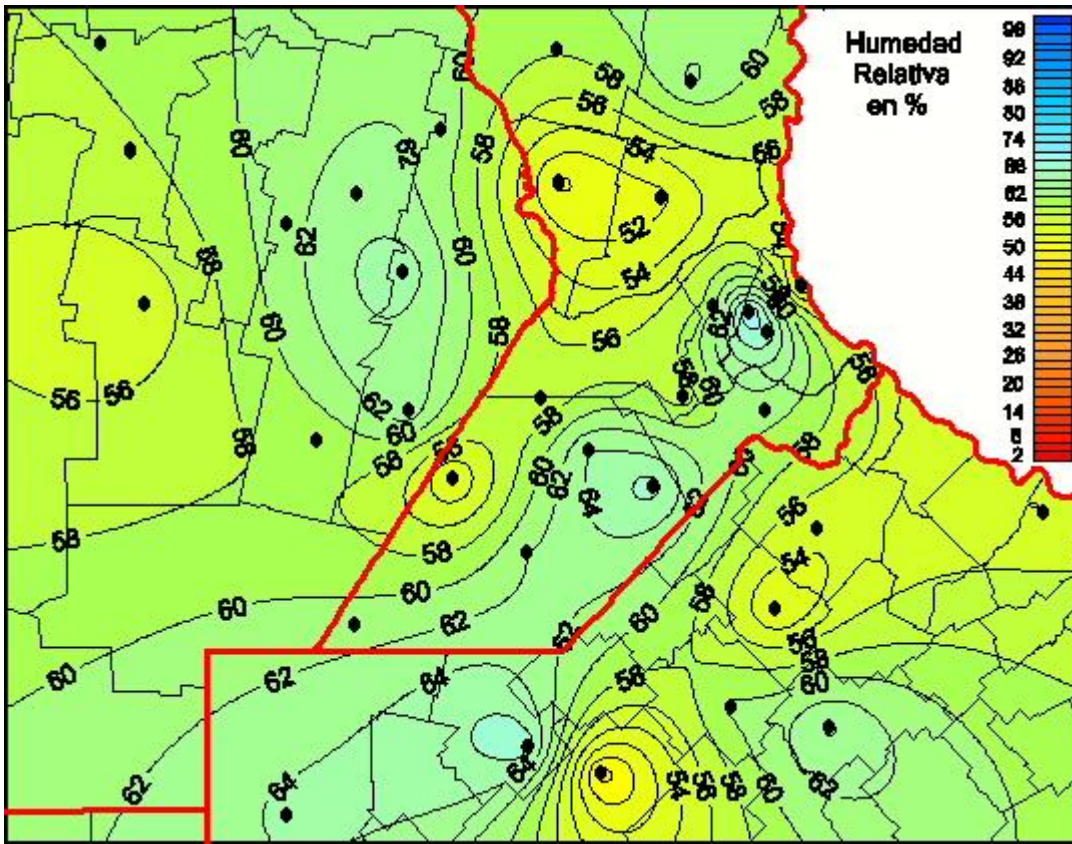

Humedad Relativa

Mapa de humedad relativa de las últimas 24 horas.
(Desde las 8:00AM hasta las 8:00AM). Se actualiza a las 10:00hs.