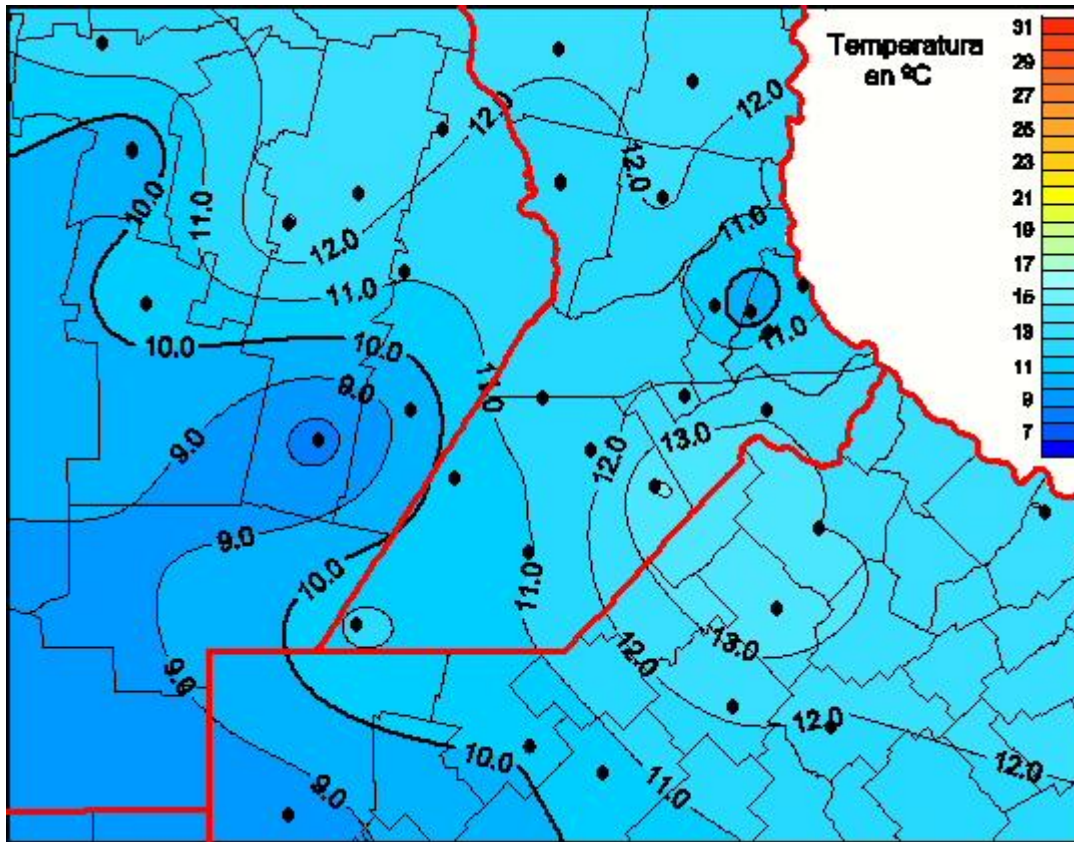

Temperaturas Medias

Mapa de temperaturas medias de las las últimas 24 horas.
(Desde las 8:00AM hasta las 8:00AM). Se actualiza a las 10:00hs.