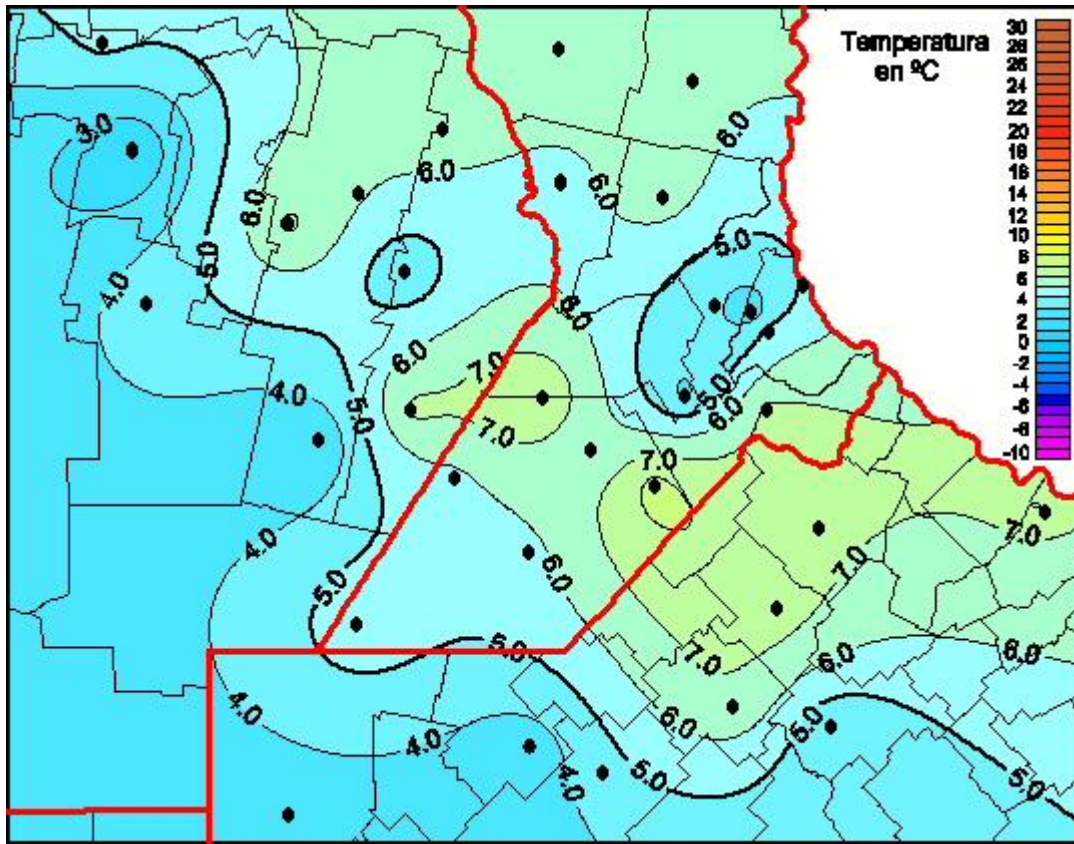

Temperaturas Mínimas

Mapa de temperaturas mínimas de las las últimas 24 horas.
(Desde las 8:00AM hasta las 8:00AM). Se actualiza a las 10:00hs.