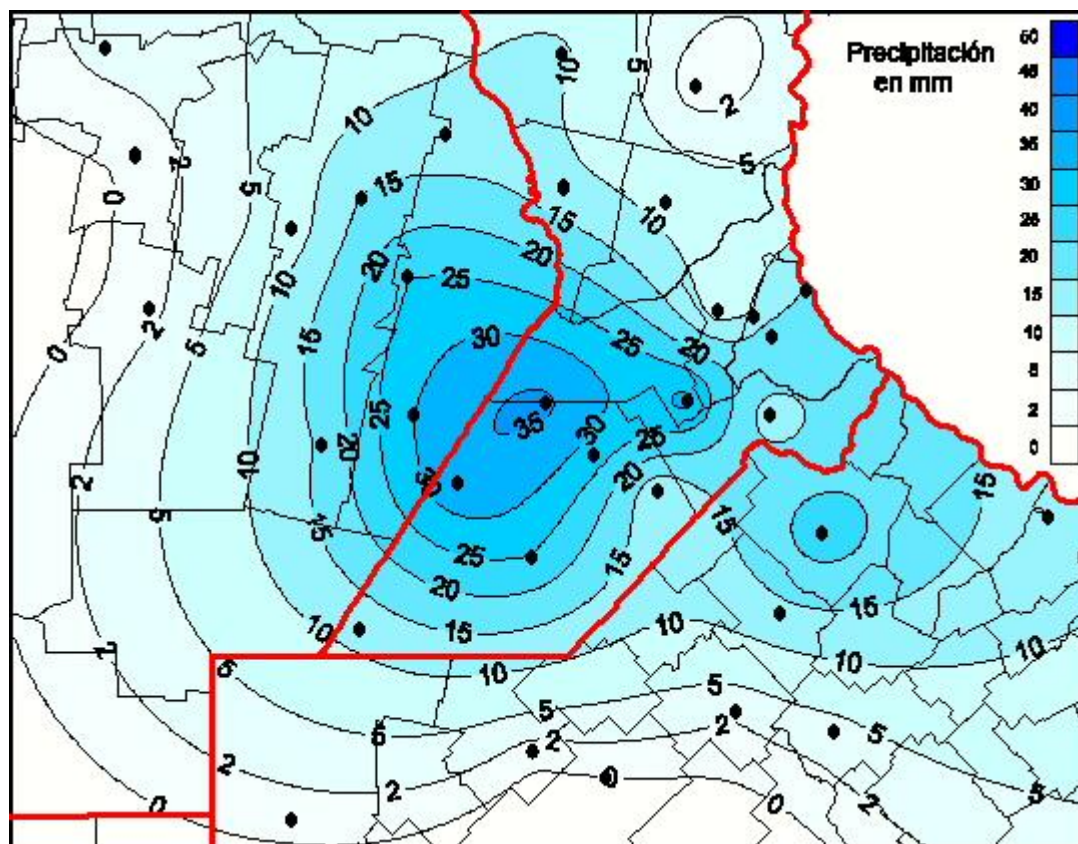

Lluvias

Mapa de precipitación acumulada en las últimas 24 horas.
(Desde las 8:00AM hasta las 8:00AM). Se actualiza a las 10:00hs.