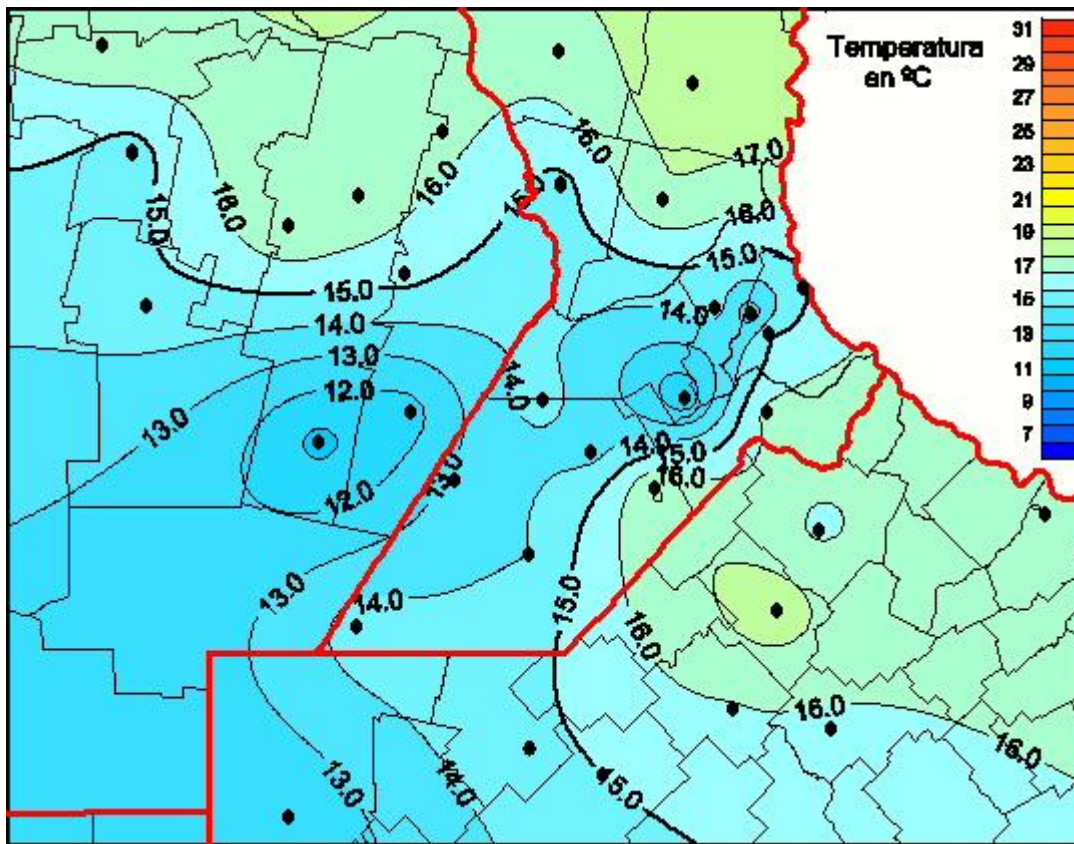

## Temperaturas Medias

Mapa de temperaturas medias de las últimas 24 horas.  
(Desde las 8:00AM hasta las 8:00AM). Se actualiza a las 10:00hs.