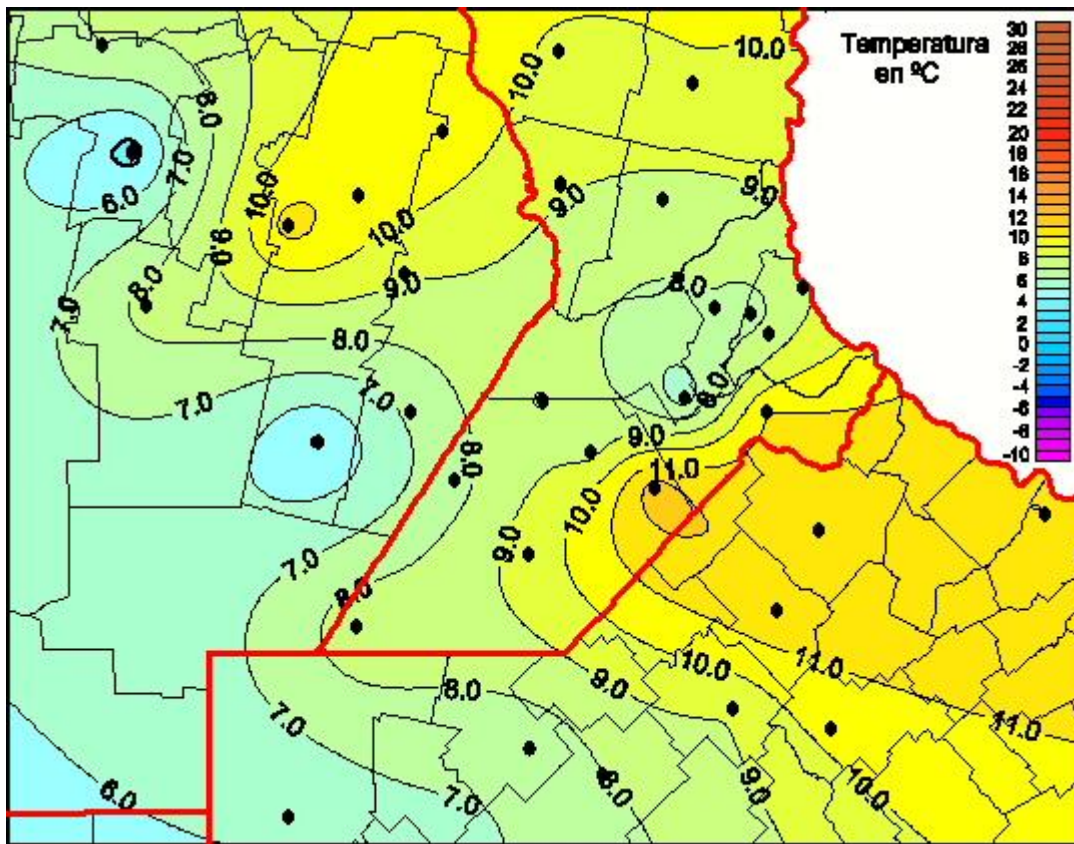

## Temperaturas Mínimas

Mapa de temperaturas mínimas de las las últimas 24 horas.  
(Desde las 8:00AM hasta las 8:00AM). Se actualiza a las 10:00hs.