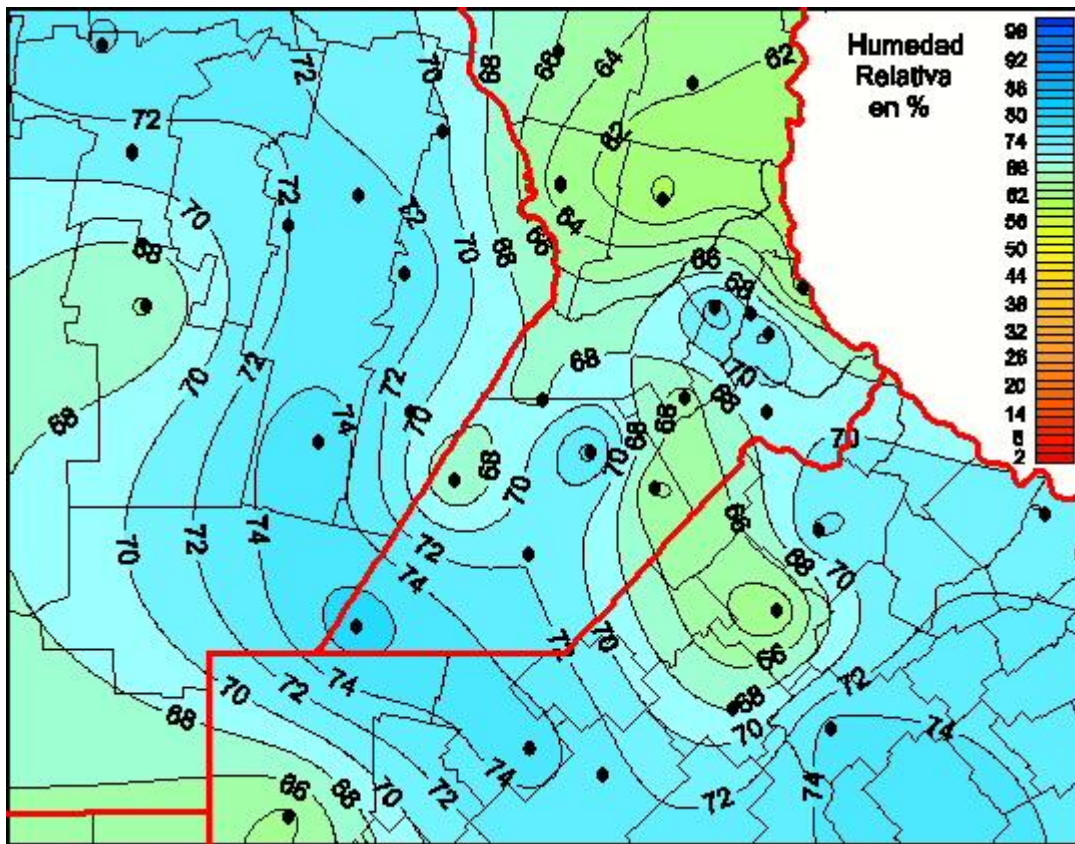

Humedad Relativa

Mapa de humedad relativa de las últimas 24 horas.
(Desde las 8:00AM hasta las 8:00AM). Se actualiza a las 10:00hs.