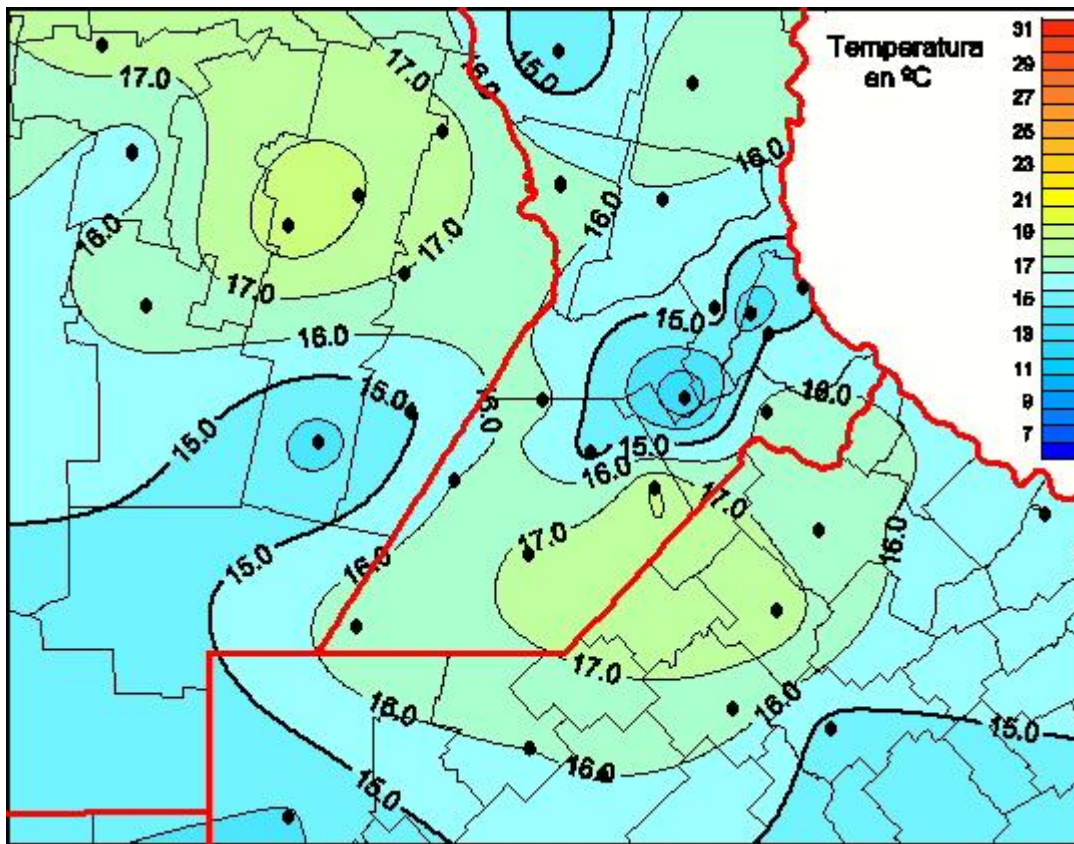

# Temperaturas Medias

Mapa de temperaturas medias de las últimas 96 horas.  
(Desde las 8:00AM hasta las 8:00AM). Se actualiza a las 10:00hs.