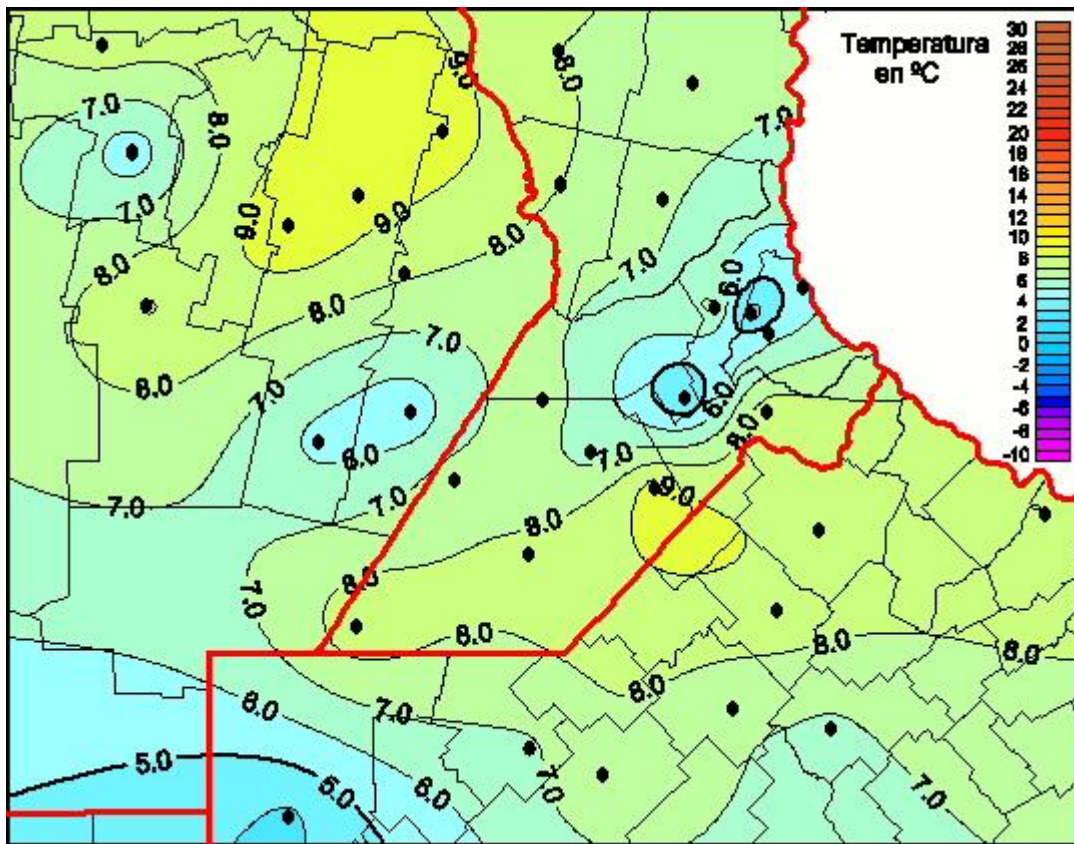

Temperaturas Mínimas

Mapa de temperaturas mínimas de las las últimas 96 horas.
(Desde las 8:00AM hasta las 8:00AM). Se actualiza a las 10:00hs.