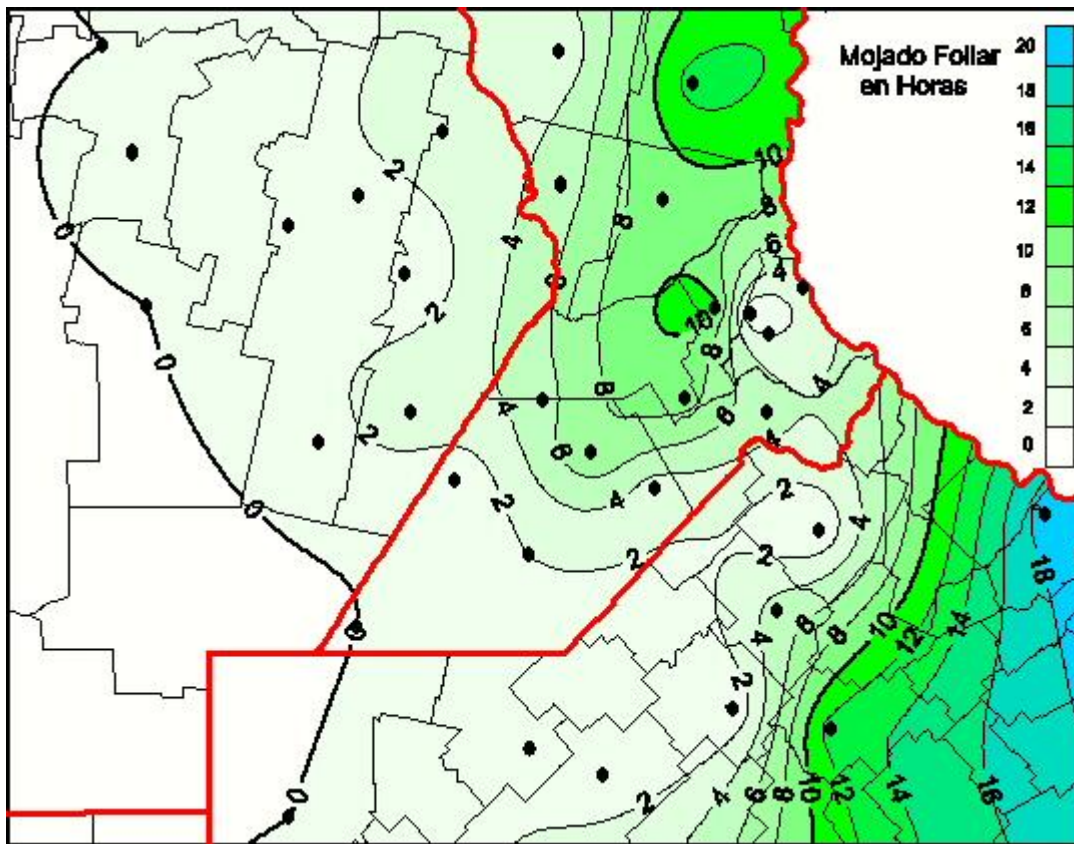

## Humedad Relativa

Mapa de humedad relativa de las las últimas 96 horas.  
(Desde las 8:00AM hasta las 8:00AM). Se actualiza a las 10:00hs.