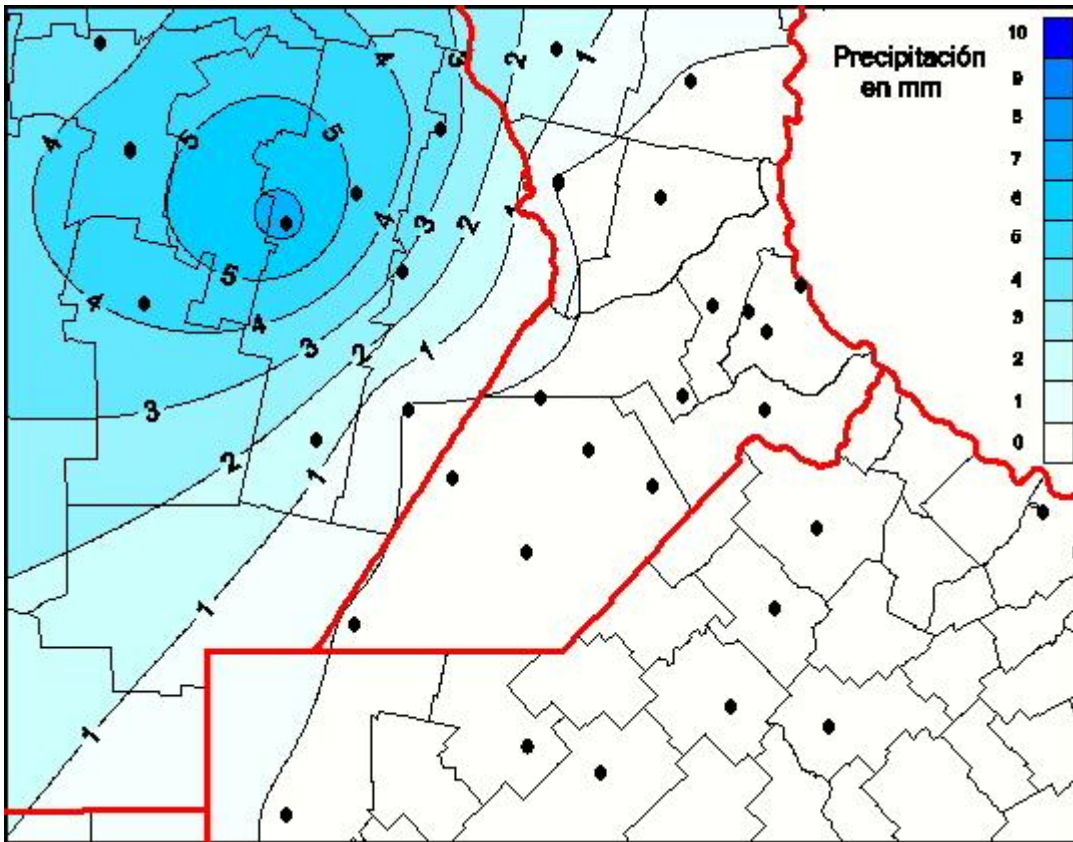

Lluvias

Mapa de precipitación acumulada en las últimas 24 horas.
(Desde las 8:00AM hasta las 8:00AM). Se actualiza a las 10:00hs.