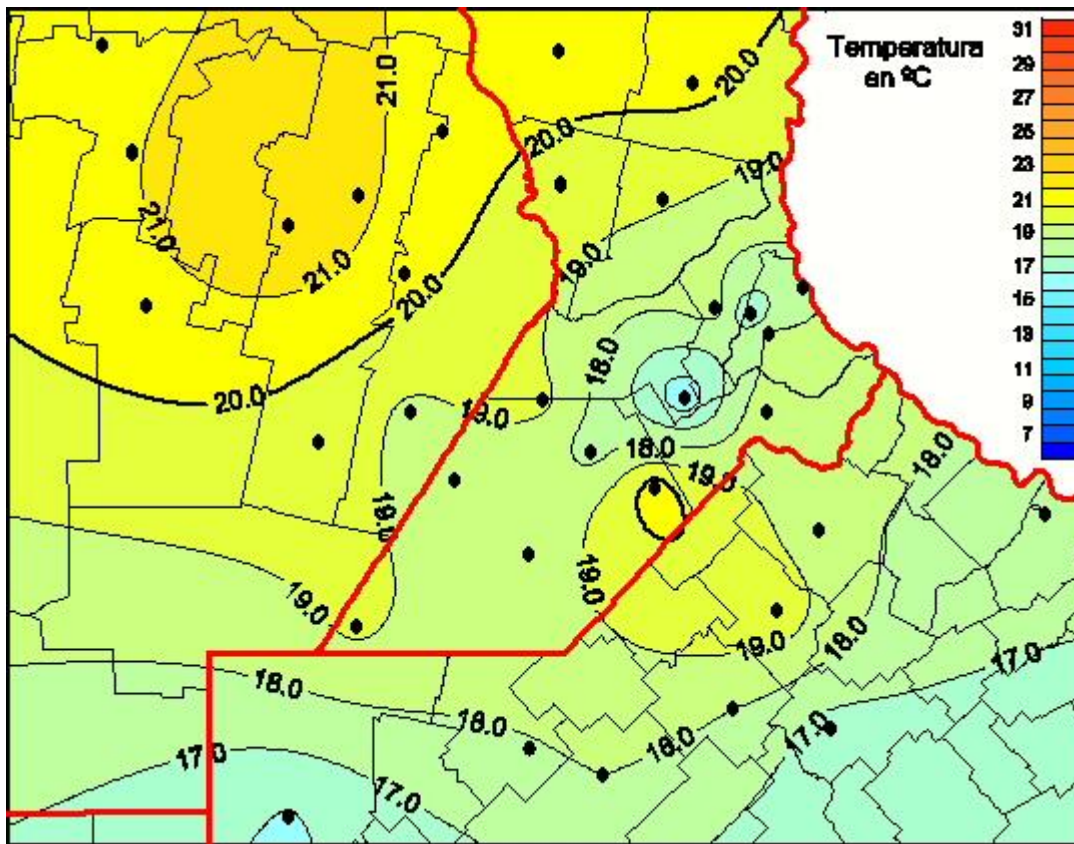

Temperaturas Medias

Mapa de temperaturas medias de las últimas 24 horas.
(Desde las 8:00AM hasta las 8:00AM). Se actualiza a las 10:00hs.