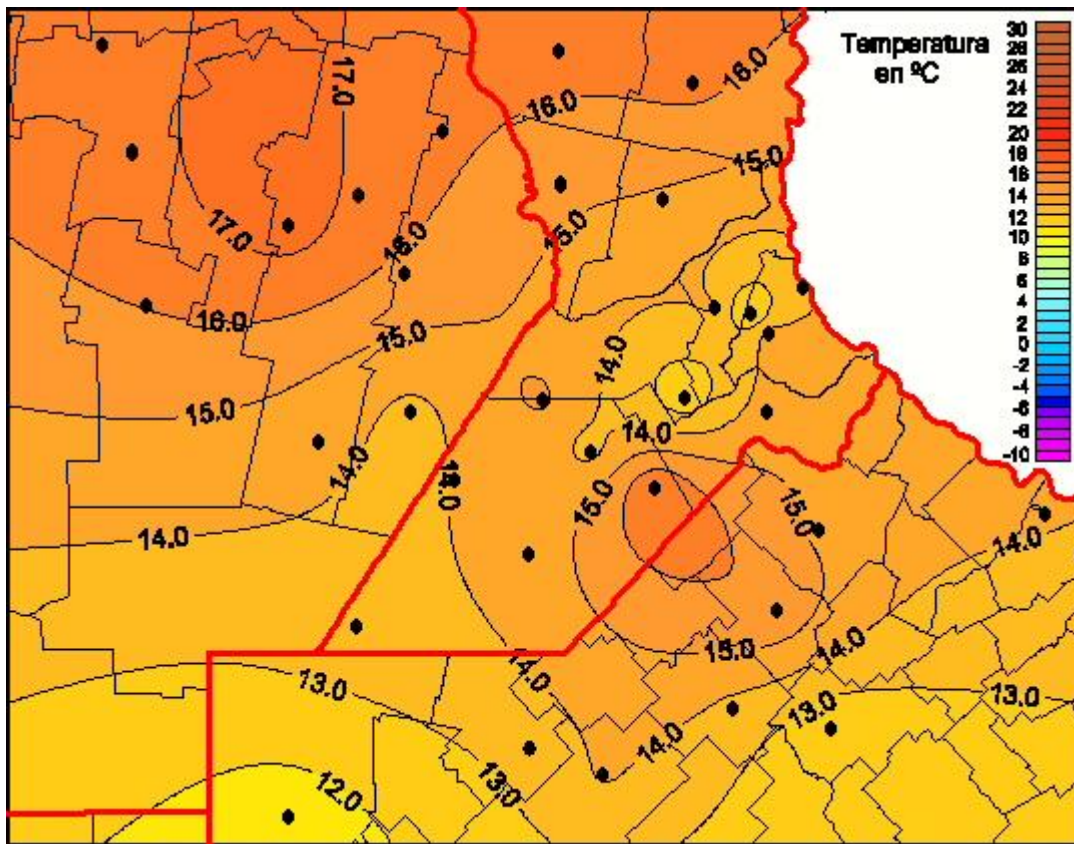

Temperaturas Mínimas

Mapa de temperaturas mínimas de las las últimas 24 horas.
(Desde las 8:00AM hasta las 8:00AM). Se actualiza a las 10:00hs.