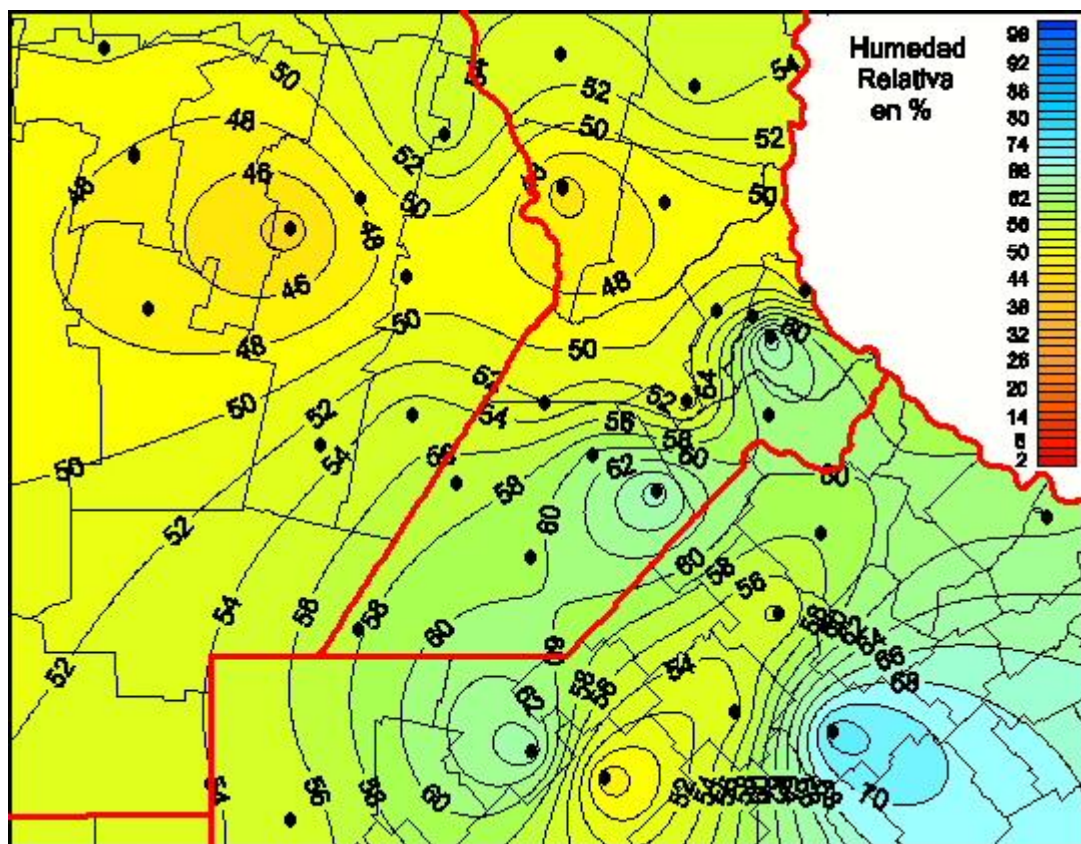

Humedad Relativa

Mapa de humedad relativa de las las últimas 24 horas.
(Desde las 8:00AM hasta las 8:00AM). Se actualiza a las 10:00hs.