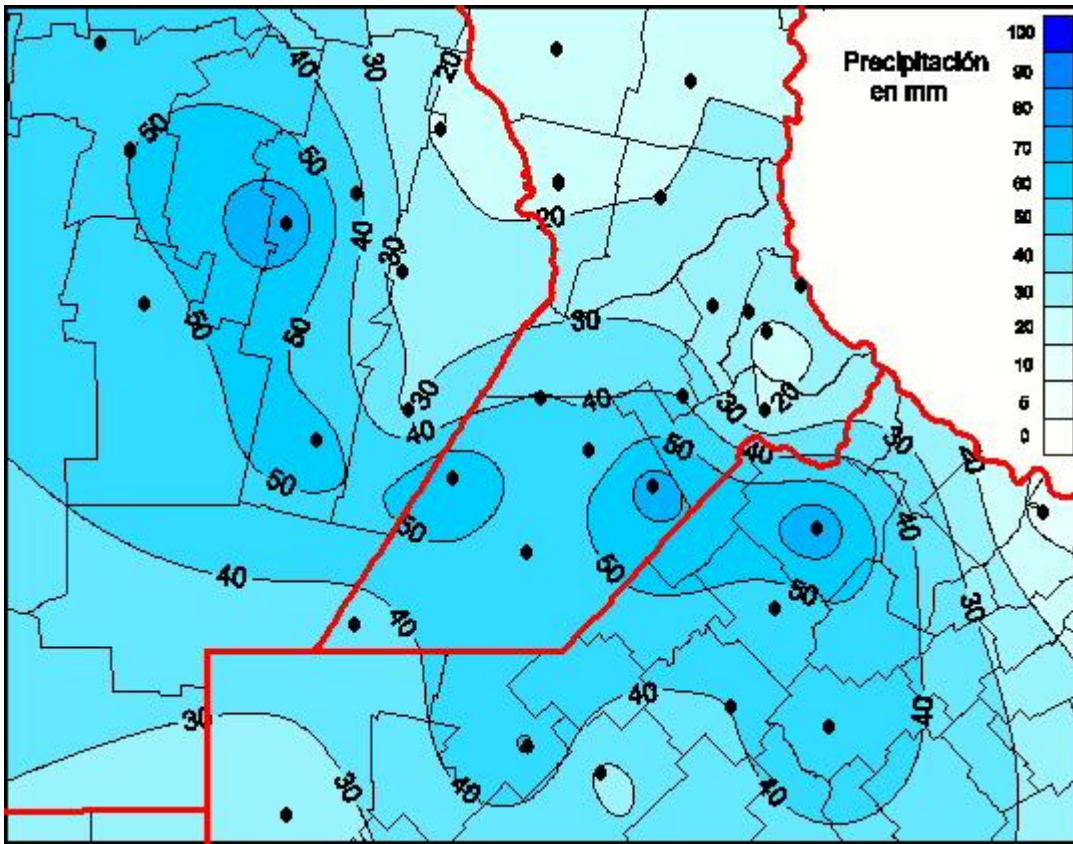

## Lluvias

Mapa de precipitación acumulada en las últimas 24 horas.  
(Desde las 8:00AM hasta las 8:00AM). Se actualiza a las 10:00hs.