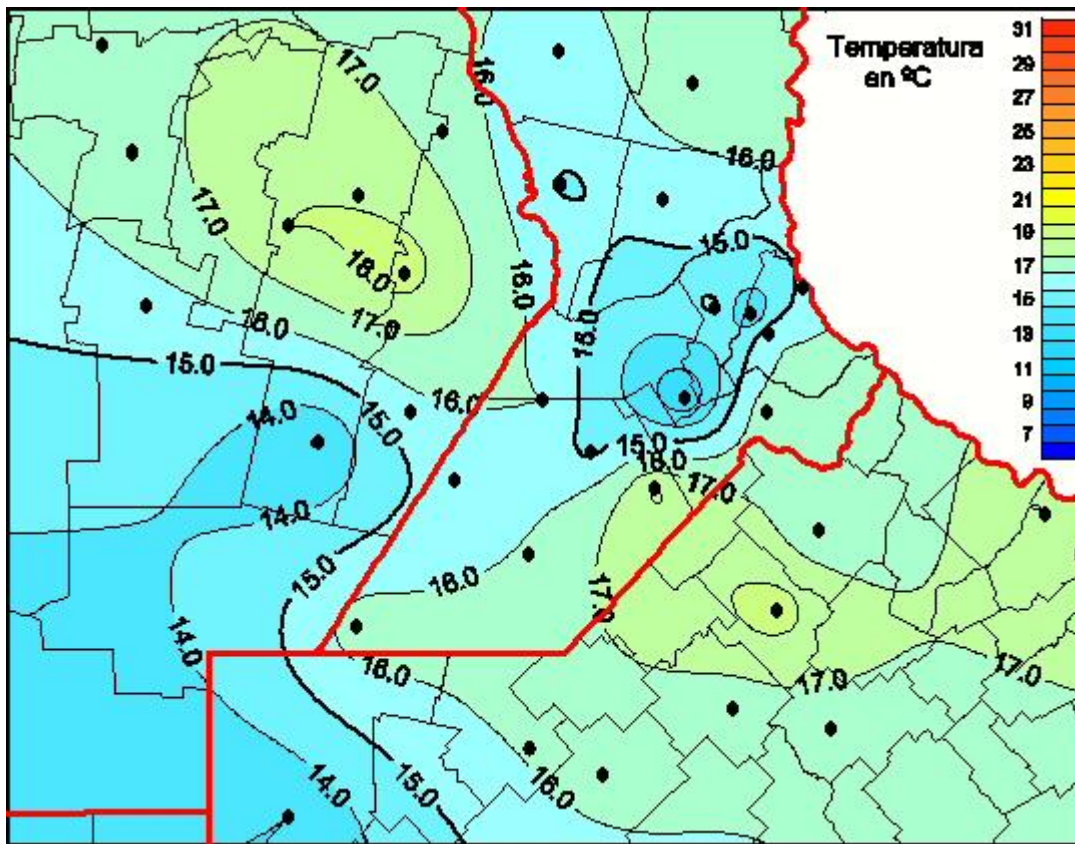

Temperaturas Medias

Mapa de temperaturas medias de las últimas 24 horas.
(Desde las 8:00AM hasta las 8:00AM). Se actualiza a las 10:00hs.