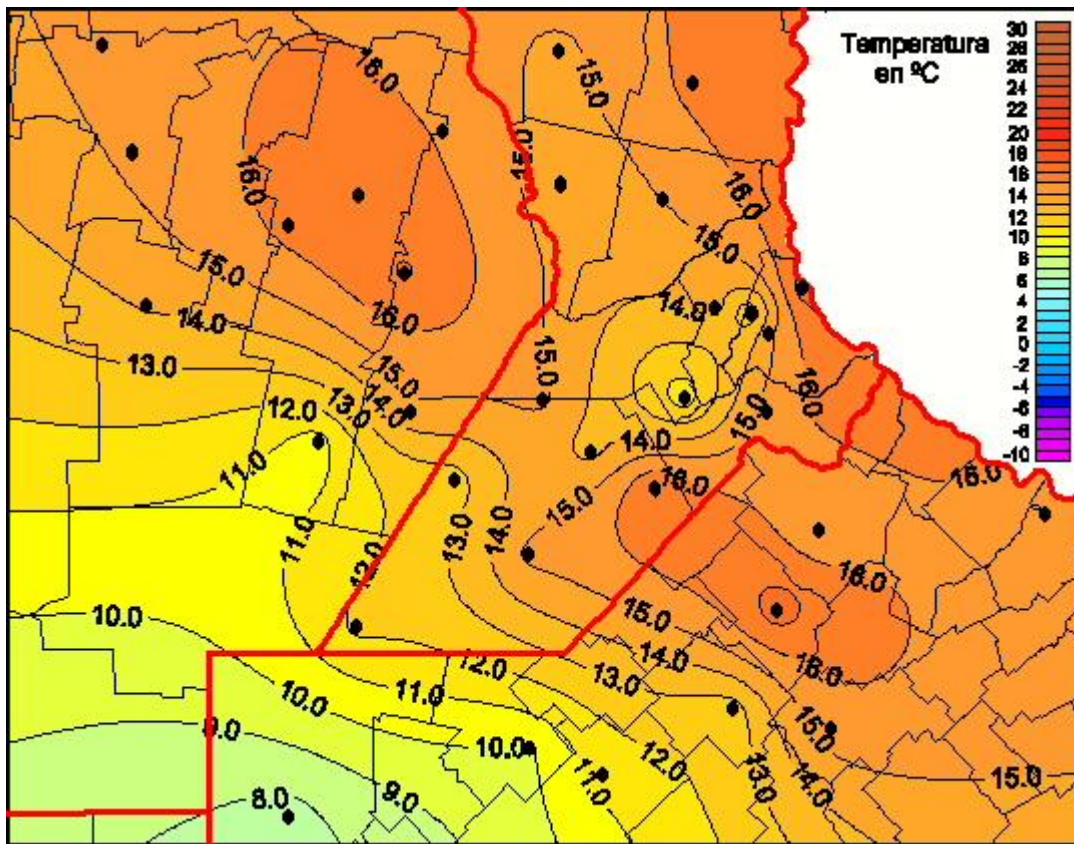

Temperaturas Mínimas

Mapa de temperaturas mínimas de las las últimas 24 horas.
(Desde las 8:00AM hasta las 8:00AM). Se actualiza a las 10:00hs.