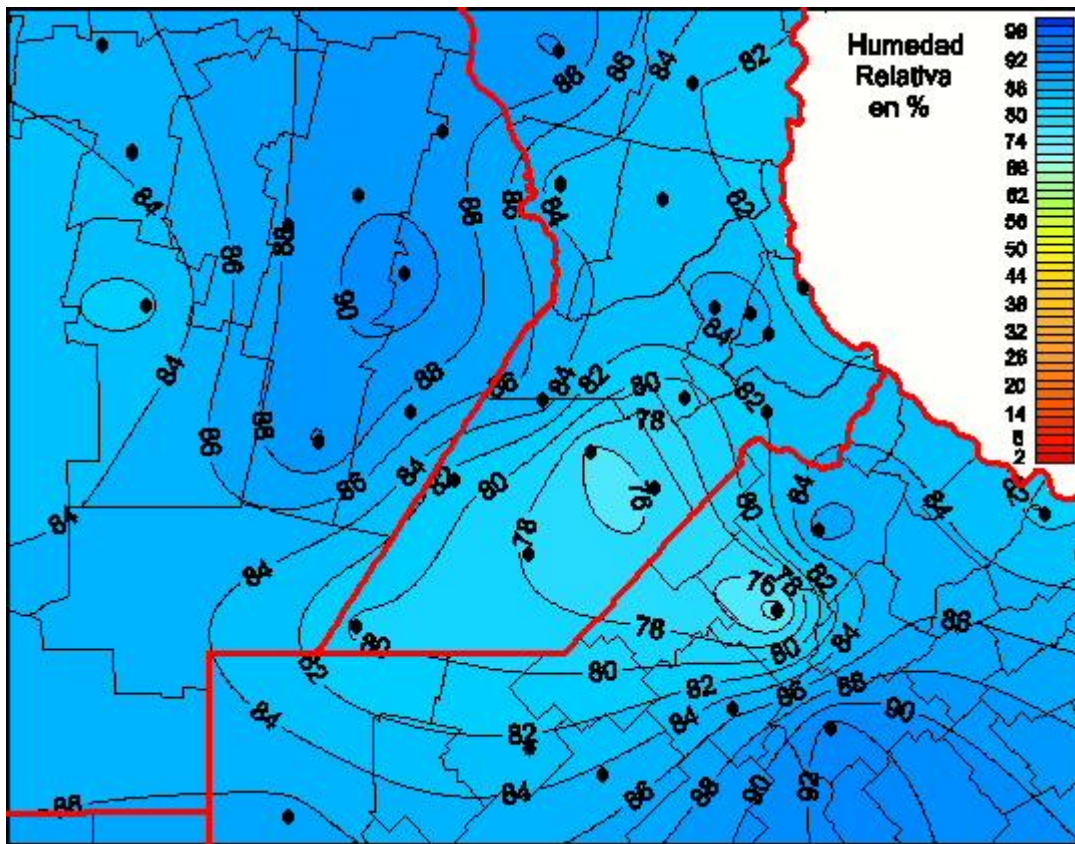

## Humedad Relativa

Mapa de humedad relativa de las últimas 24 horas.  
(Desde las 8:00AM hasta las 8:00AM). Se actualiza a las 10:00hs.